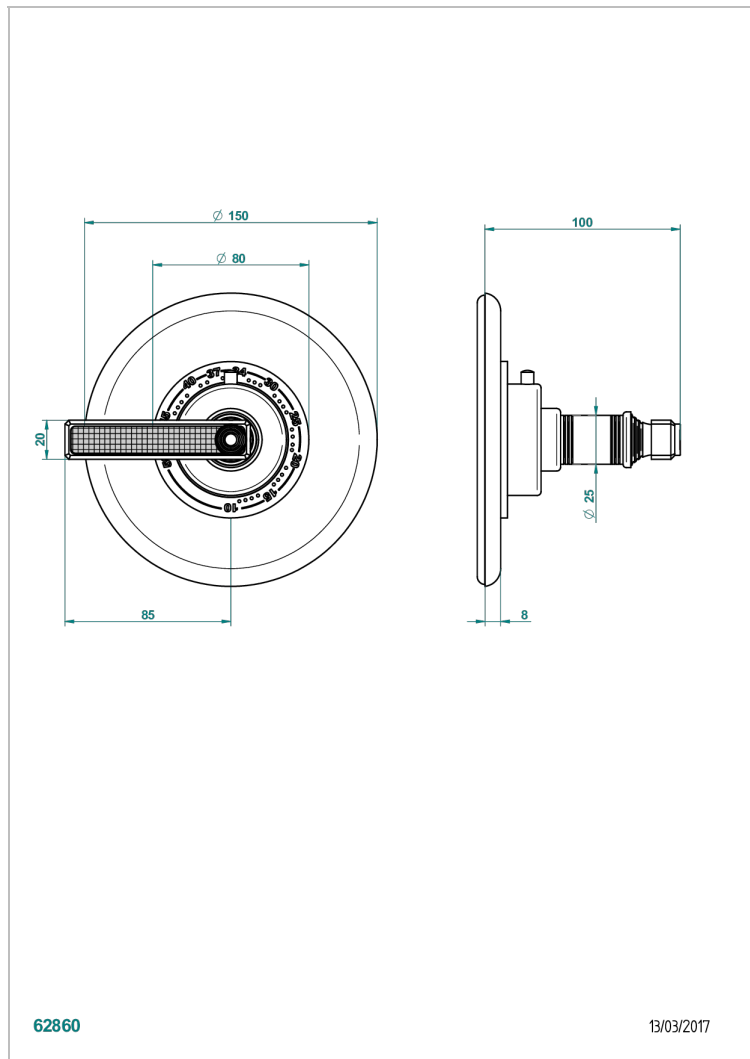

WEST COAST С РУЧКАМИ-РУКОЯТКАМИ С ГИЛЬОШЕМ

U9D-15EN16EM

Ручка регулировки для термостата EURO THERM N°8105N, 8200N, 8300

THG[®]
PARIS

62860

13/03/2017

ХАРАКТЕРИСТИКИ

- West coast с ручками-рукоятками с гильошем
- Ручка регулировки для термостата EURO THERM N°8105N, 8200N, 8300

СВЯЗАННЫЕ ТОВАРНЫЕ ПОЗИЦИИ

- Ref. G00-8105N Термостат 1/2" EURO THERM - 28 л/мин с восковым картриджем
- Ref. G00-8200N Термостат 3/4" EURO THERM - 80 л/мин

ДОСТУПНЫЕ ВАРИАНТЫ ПОКРЫТИЙ

Blush PVD - H62
Graphite PVD - H64
Matt Umber PVD - H67
Matt blush PVD - H60
Matt graphite PVD - H65
Umber PVD - H66