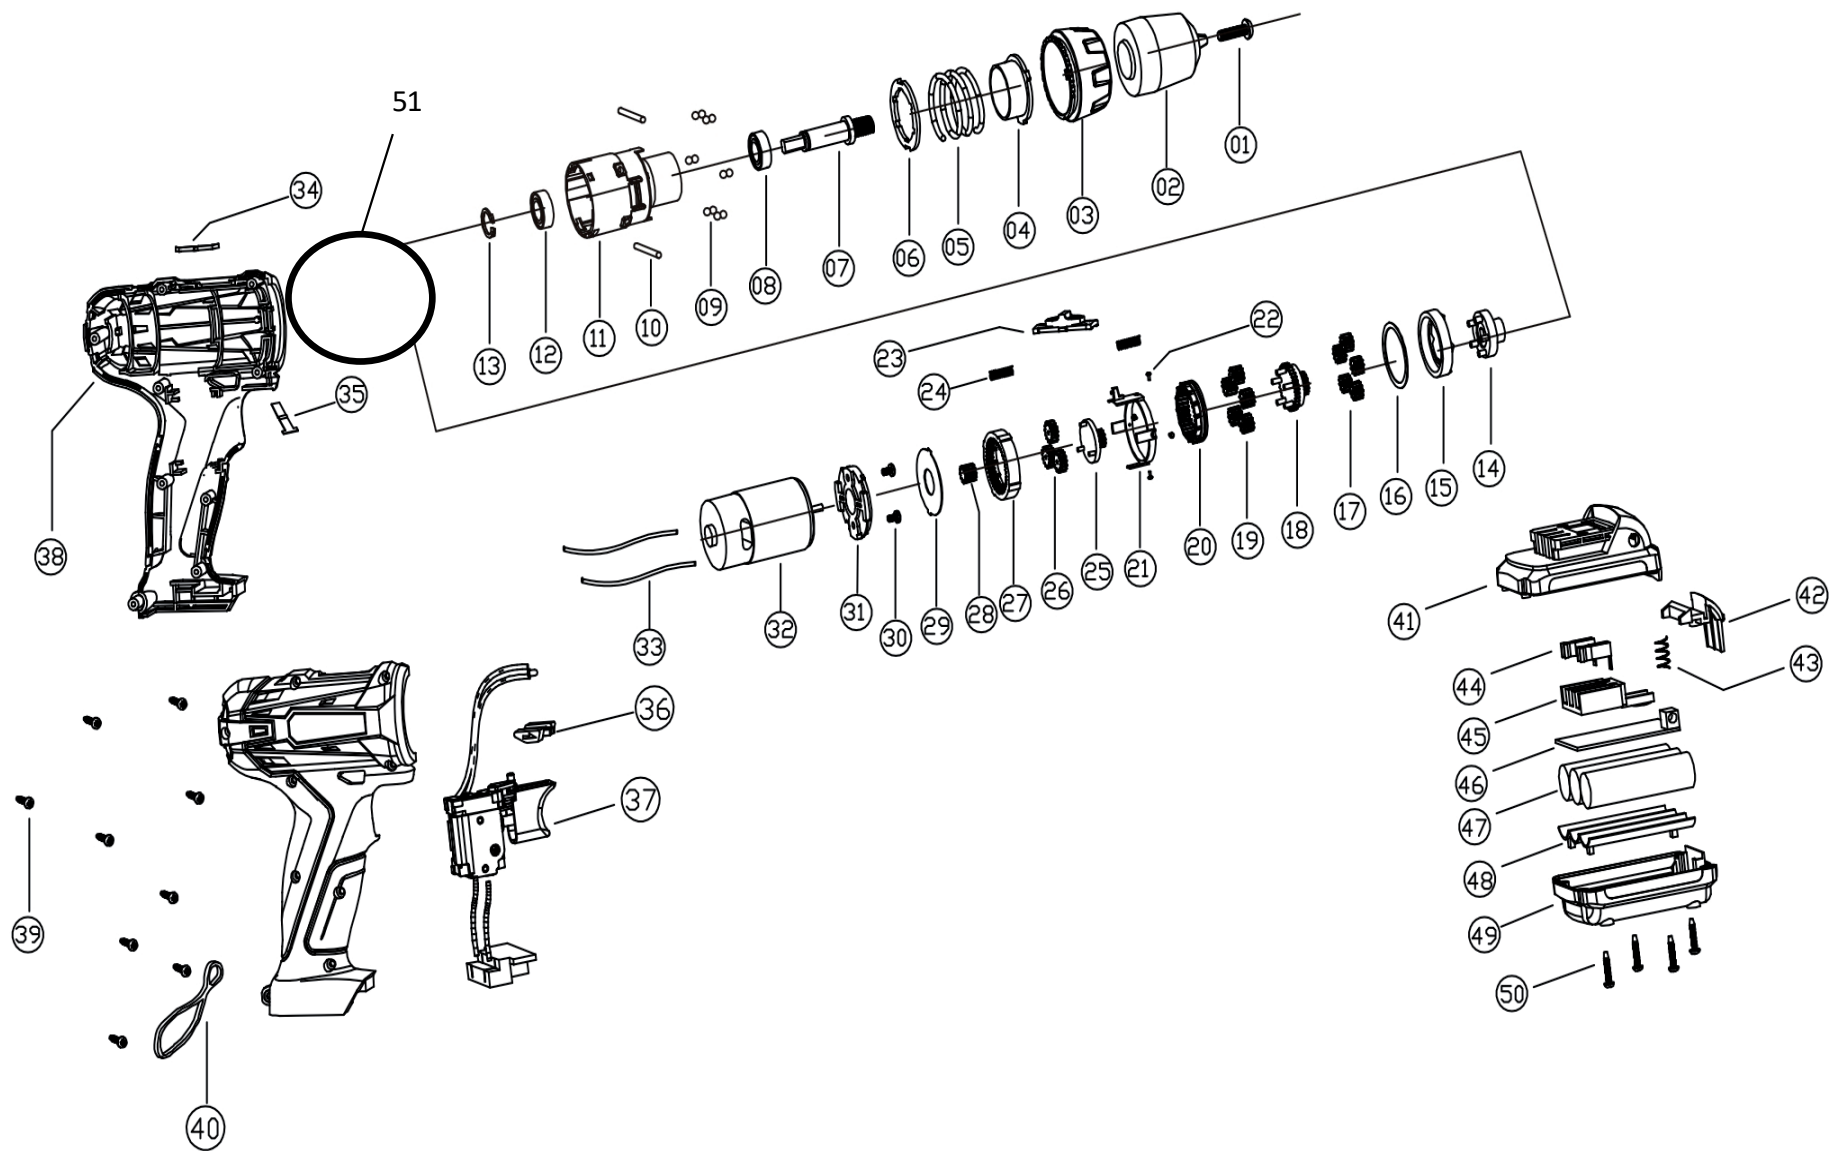

Дрель аккумуляторная
«Калибр ДА-12/2А; ДА-14,4/2А; ДА-18/2А»

**Дрель аккумуляторная
«Калибр ДА-12/2А; ДА-14,4/2А; ДА-18/2А»**

Поз.	Наименование	Артикул	Поз.	Наименование	Артикул
1	Винт (левый)	У01217	32	Двигатель 12V	У01948п
2	Патрон	У06467	32	Двигатель 14,4V	У01949п
3	Кольцо регулятора усилия	У06468	32	Двигатель 18V	У01950п
04...31	Редуктор в сборе	У06422	33	Провода двигателя	У06469
4	Гайка редуктора		34	Штифт пружинный	У06470
5	Пружина		35	Пружина кнопки	У06471
6	Шайба		36	Кнопка реверса	У06425
7	Шпиндель		37	Выключатель FA08-16 (16A) (провода, провод пит., кл. мал.)	У06423
8	Подшипник		38	Корпус в сборе (правая+ левая часть)	У06426
9	Шарик стальной		39	Винт	У06472
10	Палец стопорный		40	Темляк	У06473
11	Корпус редуктора		41	Верхняя крышка батареи	У06474
12	Подшипник скольжения(втулка)		42	Фиксатор батареи	У06475
13	Кольцо стопорное		43	Пружина	У06476
14	Водило 3 ст.		44	Элемент проводящий	У06477
15	Колесо зубчатое большое трещётка		45	Кронштейн пластиковый	У06478
16	Шайба		46	Плата защитная	У06479
17	Сателлит 3 ст.		47	Батарея аккумуляторная	У06480
18	Водило 2 ст.		48	Батарея аккумуляторная	У06481
19	Сателлит 2 ст.		49	Основание батареи	У06482
20	Колесо зубчатое переключения скоростей		50	Винт ST 2,9*14	У06483
21	Поводок переключения скоростей		51	Кольцо соединения корпуса	У06424
22	Заклёпка 01,2мм		41...50	Акк.батарея Li-Ion д/дрели "Калибр ДА-12/2А" (12В, 2 Ач)	101225
23	Кнопка переключения скоростей		41...50	Акк.батарея Li-Ion д/дрели "Калибр ДА-14,4/2А" (14,4В, 2 Ач)	101226
24	Пружина кнопки		41...50	Акк.батарея Li-Ion д/дрели "Калибр ДА-18/2А" (18В, 2 Ач)	101227
25	Водило 1 ст.			Зарядное устройство для Li-Ion акк. батарей "Калибр ДА- 12/2А" (12В, 2 Ач)	101257
26	Сателлит 1 ст.			Зарядное устройство для Li-Ion акк. батарей "Калибр ДА- 14,4/2А" (14,4В, 2 Ач)	101258
27	Колесо зубчатое малое			Зарядное устройство для Li-Ion акк. батарей "Калибр ДА- 18/2А" (18В, 2 Ач)	101259
28	Шестерня двигателя				
29	Шайба разделительная				
30	Винт				
31	Крышка редуктора				