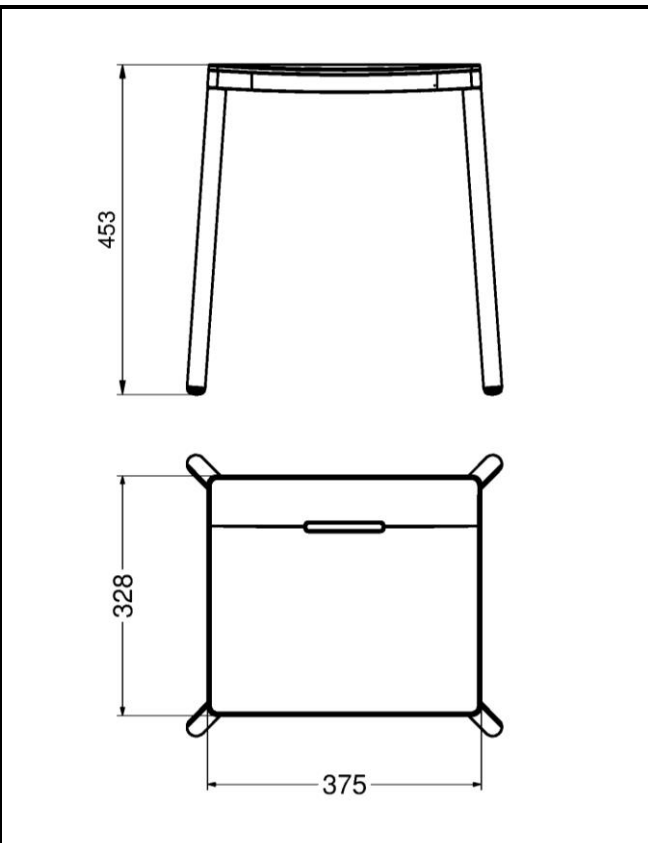

IT 
CARATTERISTICHE
Colore: Bianco
Materiali: Resina e alluminio
Carico statico sostenibile: 120 Kg
Pulizia: Detergenti o disinfettanti senza abrasivi né solventi
Altro: Resistente alla corrosione, con piedini antiscivolo

EN 
CHARACTERISTICS
Colour: White
Materials: Resin and aluminium
Sustainable static load: 120 Kg
Cleaning: Cleaners or disinfectants without abrasive and solvents
Other: Corrosion resistant, with non-slip feet

FR 
CARACTÉRISTIQUES
Couleur: Blanc
Matériels: Polypropylène et aluminium
Charge statique durable: 120 Kg
Nettoyage: Détergents ou désinfectants sans abrasifs et solvants
Autre: Résistant à la corrosion, avec pieds antidérapants