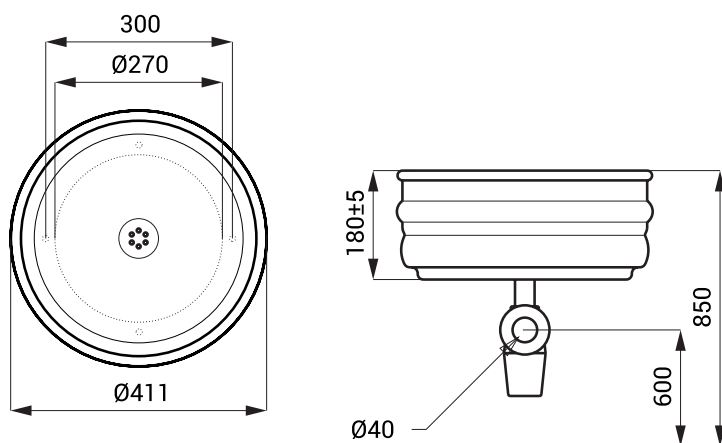

## Характеристики

- нержавеющий умывальник на столешницу
- монтаж с помощью винтов
- материал AISI - 304
- матовая поверхность

## Размеры

## Характеристики

- подвесной нержавеющий умывальник
- с отверстием для смесителя
- материал AISI - 304
- матовая поверхность