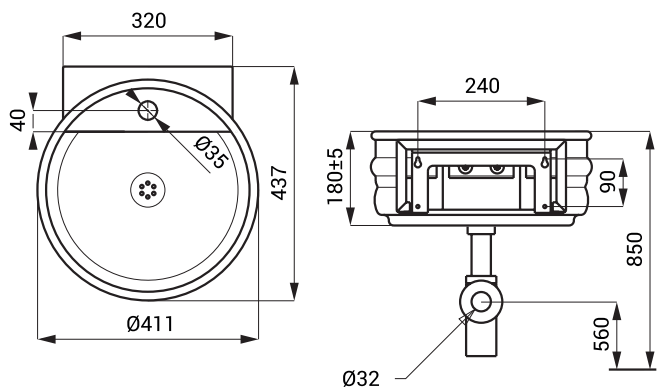

## Размеры

## Характеристики

- подвесной нержавеющий умывальник
- с отверстием для смесителя
- материал AISI - 304
- матовая поверхность