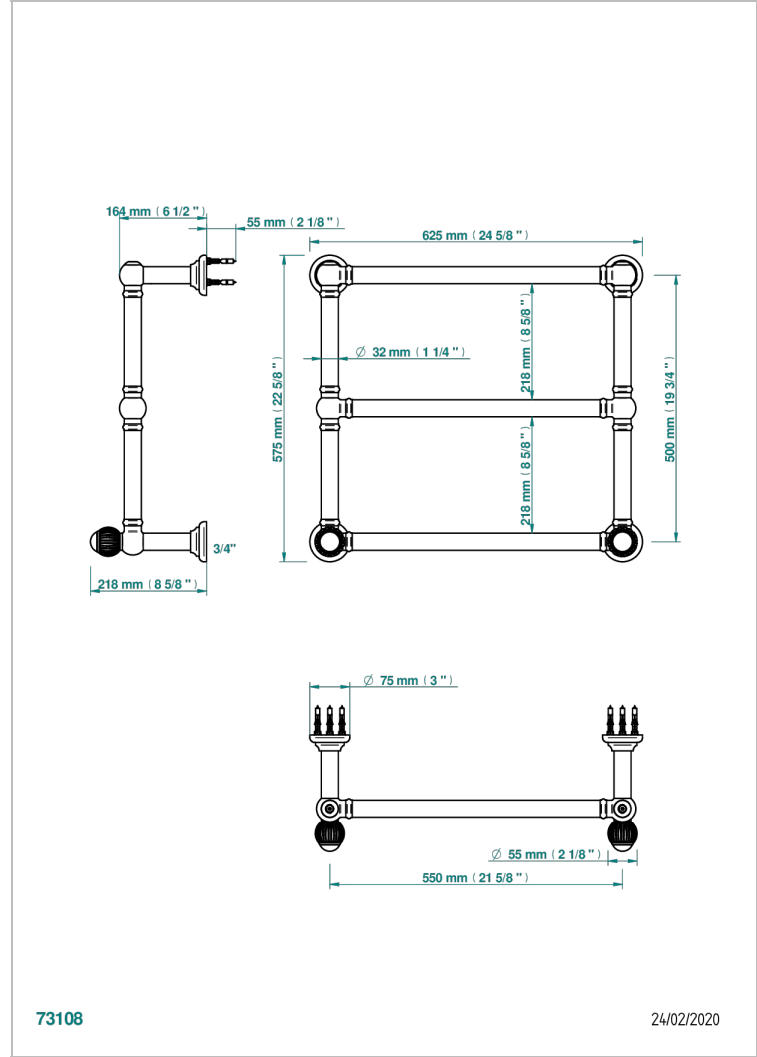

# VOGUE С МАЛАХИТОМ

A8M-TWT3H2

Полотенцесушитель Традиционный, 3 перекладины, 625 мм x 575 мм, водяной, с 2 декоративными крестовыми ручьяками

THG<sup>®</sup>  
PARIS

73108

24/02/2020

## ХАРАКТЕРИСТИКИ

- Vogue с малахитом
- Полотенцесушитель Традиционный, 3 перекладины, 625 мм x 575 мм, водяной, с 2 декоративными крестовыми ручьяками

## ТЕХНИЧЕСКИЕ ХАРАКТЕРИСТИКИ

- Pression : 0,5 bars < P < 3 bars (recommandée)
- Pressure : 7.25 psi < P < 43.5 psi (advised)
- Température eau maximale conseillée : 60°C
- Maximum water temperature advised: 140°F
- Hauteur minimale au sol (maximum height from the ground) : 60 cm (24")
- Puissance / Power : 64W à Delta T 30