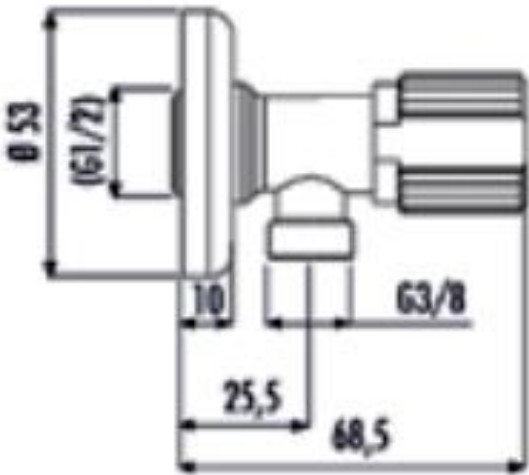

TEKNİK ÇİZİM

ÖZELLİKLER

Creavit önceden haber vermeksizin, ürünlerde ve teknik detaylarda değişiklik yapma hakkını saklı tutar. Renkler gerçekte olduğundan farklı görünebilir.

Kalite Yönetim Sistemi

Müşteri Memnuniyeti Belgesi

Çevre Yönetim Sistemi

İş Sağlığı ve Güvenliği Yönetim Sistemi

LGA

Alman Standartlarına Uygunluk Belgesi

kiwa

Hollanda Standartlarına Uygunluk Belgesi

GOST - R

Rusya Standartlarına Uygunluk Belgesi

UkrSEPRO

Ukrayna Standartlarına Uygunluk Belgesi

İsrail Standartlarına Uygunluk Belgesi

Nijerya Standartlarına Uygunluk Belgesi

Türk Standartlarına Uygunluk Belgesi