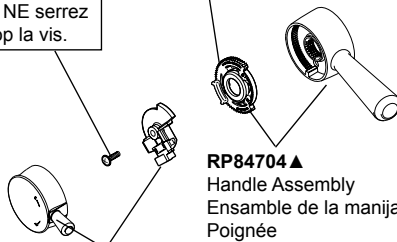

RP32102
Rotational Limit Stop
Tope para limitar
Butée rotative

RP84704 ▲
Handle Assembly
Ensamble de la manija
Poignée

RP84703 ▲
Temperature Knob and Cover
Perilla de la temperatura y cubierta
Poignée de réglage de température