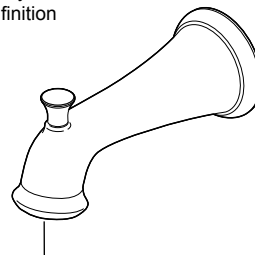

**RP34354 ▲**  
Escutcheon  
Roseta  
Rosace avec orifice

**RP46073**  
Adapter Assembly  
Adaptador  
Adaptateur

**RP23336**  
O-Ring  
Anillo "O"  
Joint torique

**RP50880 ▲**  
Trim Sleeve  
Manga de franja  
Manchon de finition

**RP43028 ▲**  
Tub Spout/Non Diverter  
Tubo de salida para bañera/  
sin desviador  
Bec/sans dérivation

**RP32105**  
Screw/Tornillo/Vis  
**NOTE:** Do NOT overtighten screw.  
**NOTA:** NO apriete demasiado el tornillo.  
**NOTE:** NE serrez PAS trop la vis.

**RP32102**  
Rotational Limit Stop  
Tope para limitar  
Butée rotative

**RP84704 ▲**  
Handle Assembly  
Ensamble de la manija  
Poignée

**RP84703 ▲**  
Temperature Knob and Cover  
Perilla de la temperatura y cubierta  
Poignée de réglage de température

**RP52153 ▲**  
Tub Spout/Pull-Up Diverter  
Tubo de salida para bañera/  
Botón desviador de alzar  
Bec/avec dérivation à tirette