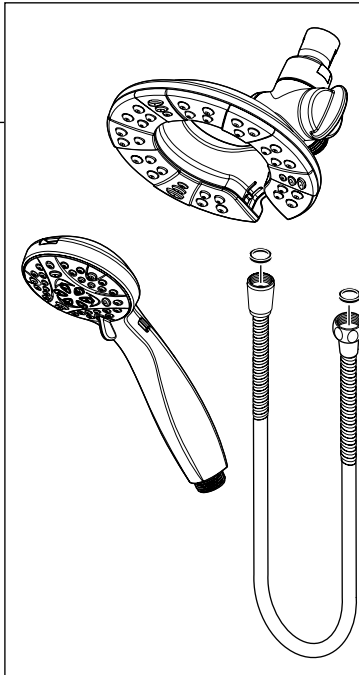

# T17093, T17293, T17493, T17293-I, & T17493-I Models / Modelos / Modèles

**RP70173 ▲**  
Showerhead  
Cabeza de rogador  
Pomme de douche

**RP6023 ▲**  
Shower Arm  
Brazo de la rogador  
Tuyau de pomme de douche

**RP6025 ▲**  
Shower Flange  
Pestaña de la rogador  
Collerette

**58499 ▲**  
Showerhead  
Cabeza de rogador  
Pomme de douche

**U495D-60-PK ▲**  
60 - 82" Hose  
60 - 82" Manguera  
60 - 82 po Tuyau souple

**RP43028 ▲**  
Tub Spout/Non Diverter  
Tubo de salida para bañera/  
sin desviador  
Bec/sans dérivation

**RP32105**  
Screw/Tornillo/Vis  
**NOTE:** Do NOT overtighten screw.  
**NOTA:** NO apriete demasiado el tornillo.  
**NOTE:** NE serrez PAS trop la vis.

**RP52153 ▲**  
Tub Spout/Pull-Up Diverter  
Tubo de salida para bañera/  
Botón desviador de alzar  
Bec/avec dérivation à tirette