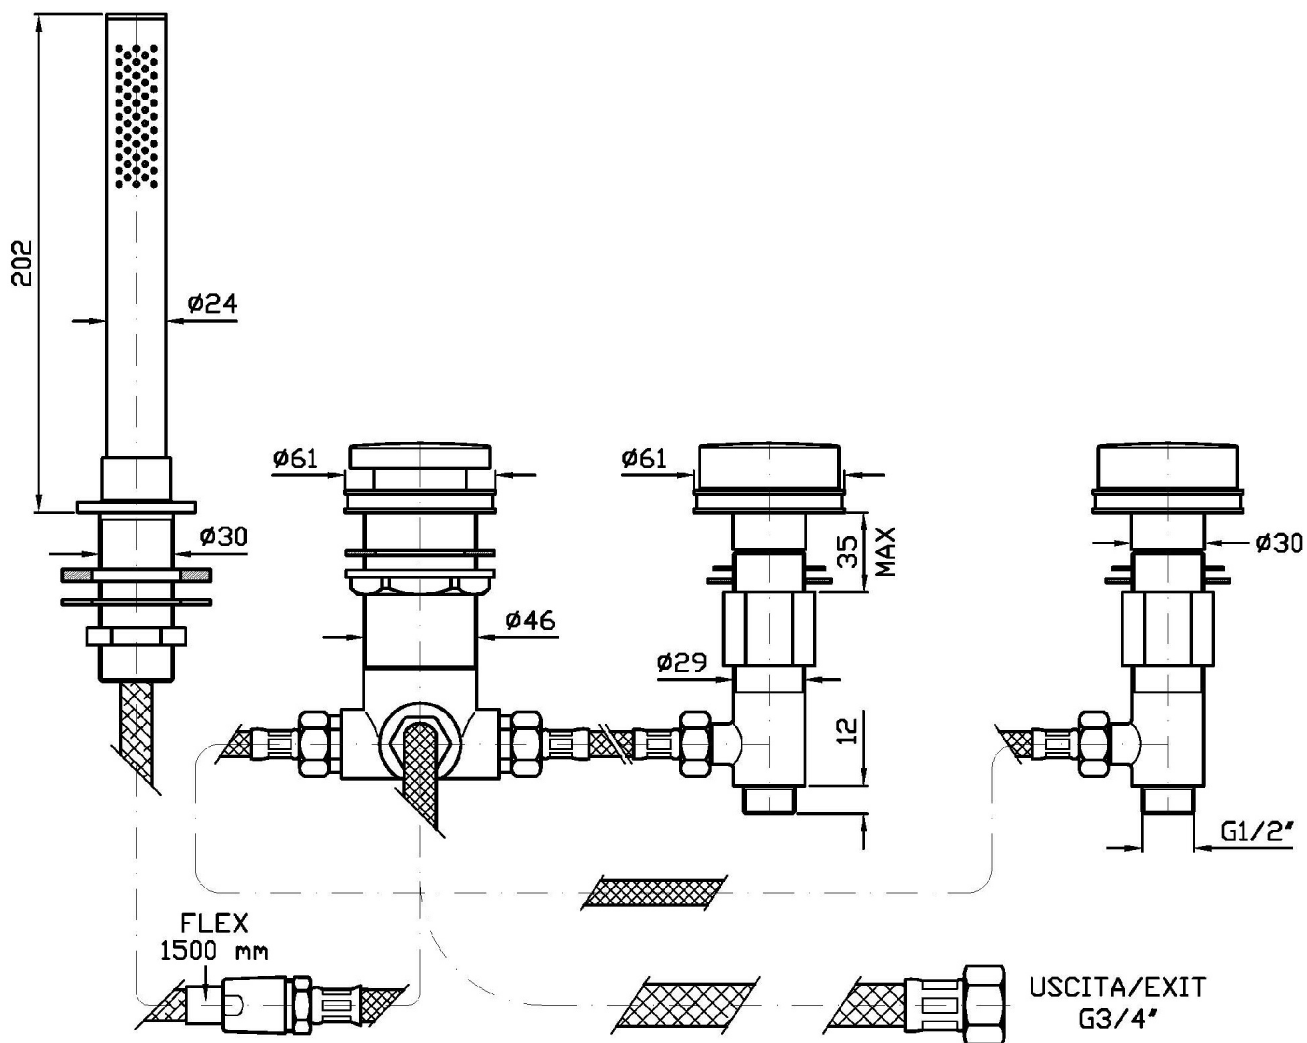

4 hole bath-mixer, pull out handshower Z94177, 1500mm flexible hose, connection for overflow.

Finiture / Finishes

CN

Cromo + Nero / Chrome
+ Black

CC

Cromo + Cromo /
Chrome + Chrome

CW

Cromo + Bianco / Chrome
+ White

Disegno Complessivo / Overall Drawing

SAVOIR

ZSV484.CN

Esplosi / Exploded

ZAV000.9500C- (MANIGLIA)
 SOSTITUIRE C- CON IL TIPO DI FINITURA:
 CC = CROMO
 CW = CROMO / BIANCO LACCATO
 CN = CROMO / NERO LACCATO
 CR = CROMO / ROSSO LACCATO
 CL = CROMO / BLU LACCATO
 CV = CROMO / VERDE LACCATO

SAVOIR

ZSV484.CN Portate / Flowrates (lt/min)

PRESSIONE PRESSURE	1 BAR	2 BAR	3 BAR	4 BAR	5 BAR
P1 BOCCA VASCA WALL SPOUT	12,6	18,3	22,7	26,5	29,6
P2 DOCCETTA HANDSHOWER	6	9	11	12	13
P3					
P4					
P5					

SAVOIR

ZSV484.CN Pesì e Misure / Weights and Sizes

Peso (Kg) Weight (lb)	5,36 (Kg)	11,82 (lb)
Volume test (dc3) - (in3)	15,98 (dc3)	975,16 (in3)
h (mm) - (in)	90,00 (mm)	3,54 (in)
L1 (mm) - (in)	335,00 (mm)	13,19 (in)
L2 (mm) - (in)	530,00 (mm)	20,87 (in)