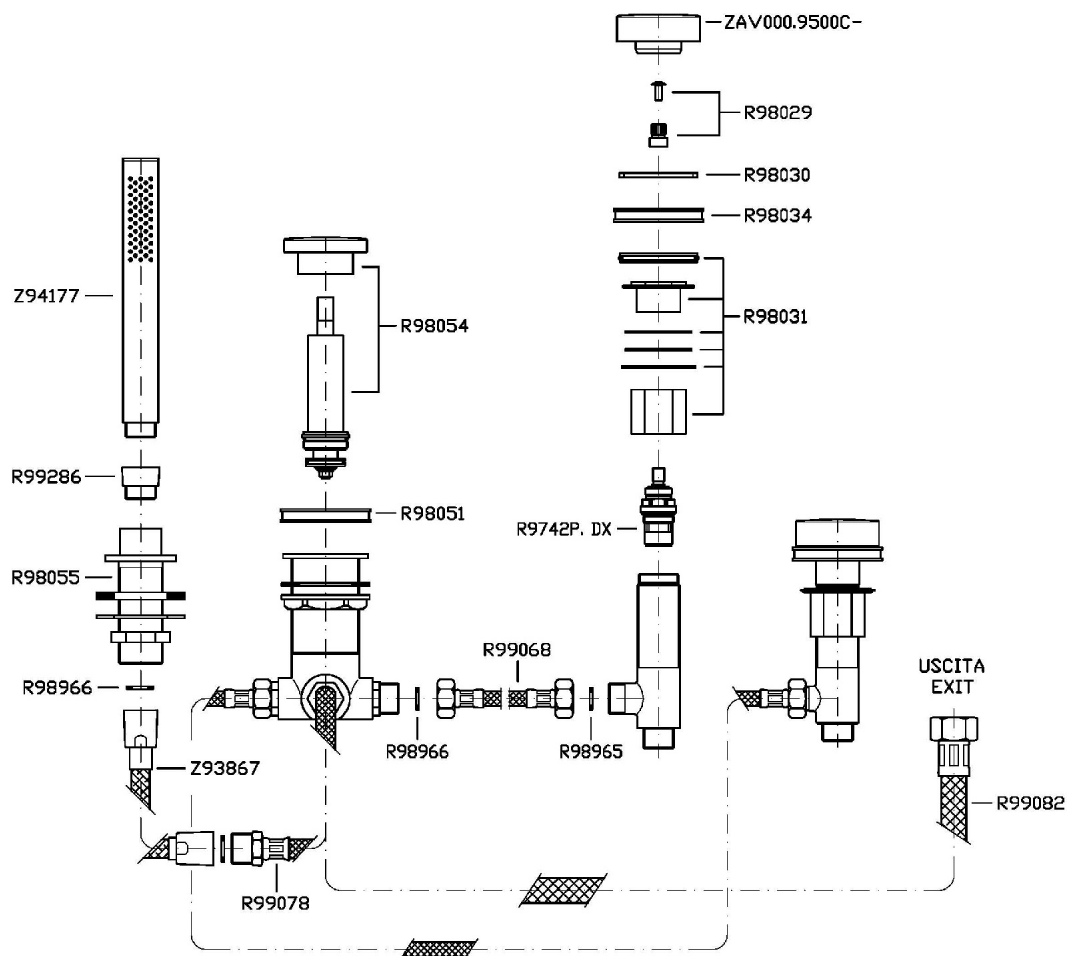

4 hole bath-mixer, pull out handshower Z94177, 1500mm flexible hose, connection for overflow.

Finiture / Finishes

CN

Cromo + Nero / Chrome
+ Black

CC

Cromo + Cromo /
Chrome + Chrome

CW

Cromo + Bianco / Chrome
+ White

Disegno Complessivo / Overall Drawing

SAVOIR

ZSV484.CN

Esplosi / Exploded

ZAV000.9500C- (MANIGLIA)
 SOSTITUIRE C- CON IL TIPO DI FINITURA:
 CC = CROMO
 CW = CROMO / BIANCO LACCATO
 CN = CROMO / NERO LACCATO
 CR = CROMO / ROSSO LACCATO
 CL = CROMO / BLU LACCATO
 CV = CROMO / VERDE LACCATO

SAVOIR

ZSV484.CN Portate / Flowrates (lt/min)

PRESSIONE PRESSURE	1 BAR	2 BAR	3 BAR	4 BAR	5 BAR
P1 BOCCA VASCA WALL SPOUT	12,6	18,3	22,7	26,5	29,6
P2 DOCCETTA HANDSHOWER	6	9	11	12	13
P3					
P4					
P5					

SAVOIR

ZSV484.CN Pesì e Misure / Weights and Sizes

Peso (Kg) Weight (lb)	5,36 (Kg)	11,82 (lb)
Volume test (dc3) - (in3)	15,98 (dc3)	975,16 (in3)
h (mm) - (in)	90,00 (mm)	3,54 (in)
L1 (mm) - (in)	335,00 (mm)	13,19 (in)
L2 (mm) - (in)	530,00 (mm)	20,87 (in)