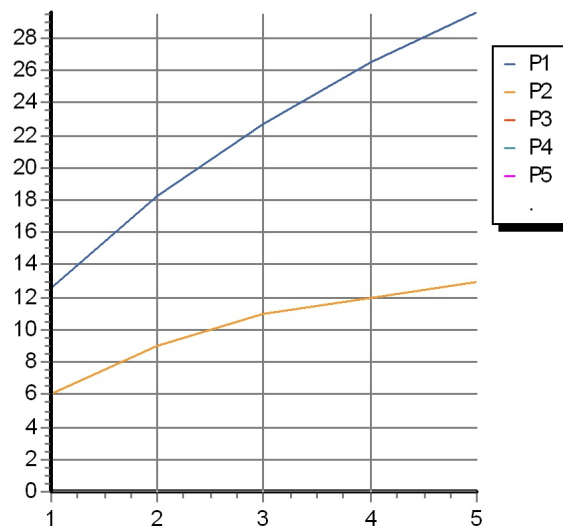

Disegno Complessivo / Overall Drawing

SAVOIR

ZSV484.CN

Esplosi / Exploded

ZAV000.9500C- (MANIGLIA)
 SOSTITUIRE C- CON IL TIPO DI FINITURA:
 CC = CROMO
 CW = CROMO / BIANCO LACCATO
 CN = CROMO / NERO LACCATO
 CR = CROMO / ROSSO LACCATO
 CL = CROMO / BLU LACCATO
 CV = CROMO / VERDE LACCATO

SAVOIR

ZSV484.CN Pesì e Misure / Weights and Sizes

Peso (Kg) Weight (lb)	5,36 (Kg)	11,82 (lb)
Volume test (dc3) - (in3)	15,98 (dc3)	975,16 (in3)
h (mm) - (in)	90,00 (mm)	3,54 (in)
L1 (mm) - (in)	335,00 (mm)	13,19 (in)
L2 (mm) - (in)	530,00 (mm)	20,87 (in)