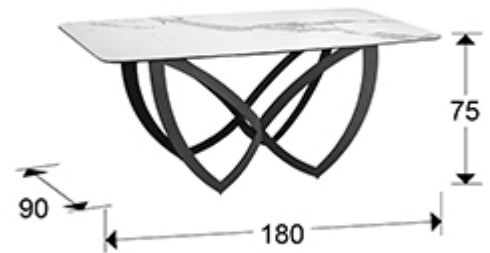

Formas 504287

ОБЕДЕННЫЕ СТОЛЫ

Рекомендуемое изделие

Обеденный стол из металла, покрытого матовой чёрной краской. Столешница из керамогранита и стекла толщиной 6+8 мм, имитирующего белый мрамор с серыми прожилками.

FORMAS dining table with SOWA armchairs

ОБЩАЯ ИНФОРМАЦИЯ

Код EAN: 8435435329914
Тип: ОБЕДЕННЫЕ СТОЛЫ
Коллекция: Formas

РАЗМЕРЫ

Размеры: ↔ 180,0 ↓ 75,0 ↗ 90,0 cm
Вес: 87,2 Kg
Packaging weight 1: 36,0 Kg
Packaging weight 2: 51,2 Kg

РАЗМЕРЫ УПАКОВКИ

Вес: 107,6 Kg
Объем: 0,9080м³

ДОПОЛНИТЕЛЬНАЯ ИНФОРМАЦИЯ

Материал: Metal, ceramic/glass
Покрытие: Black powder, marbled