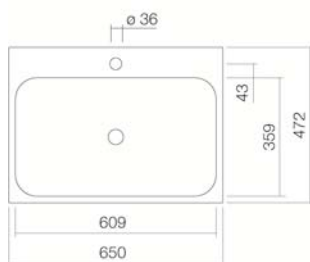

Variante  
Variante especial

Medidas  
Material  
Peso neto  
Montaje  
Accesorios

650 x 472 x 50 mm  
Acero vitrificado  
8,90 kg  
para la fijación sobre las encimeras  
Sifón SI.2, Sifón SI.3, Revestimiento de la llave de escuadra  
EV.3, Válvula tapón de desagüe VT.1, Dispensador de loción  
encastrado LS.1  
Zona de impacto recomendada aprox. 105 - 155 mm desde el  
centro del grifo.

#### Especificación de texto

Lavabo sobre encimera, rectangular, 650 x 472 mm, altura 50 mm, vitrificado, blanco, con orificio para la grifería y rebosadero, incluye set de fijación y dispositivo de rebosadero