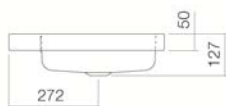

Variante  
Variante especial

Medidas  
Material  
Peso neto  
Montaje  
Accesorios

650 x 472 x 50 mm  
Acero vitrificado  
8,90 kg  
para la fijación sobre las encimeras  
Sifón SI.2, Sifón SI.3, Revestimiento de la llave de escuadra  
EV.3, Válvula tapón de desagüe VT.1, Dispensador de loción  
encastrado LS.1  
Zona de impacto recomendada aprox. 105 - 155 mm desde el  
centro del grifo.

#### Especificación de texto

Lavabo sobre encimera, rectangular, 650 x 472 mm, altura 50 mm, vitrificado, blanco, con orificio para la grifería y rebosadero, incluye set de fijación y dispositivo de rebosadero