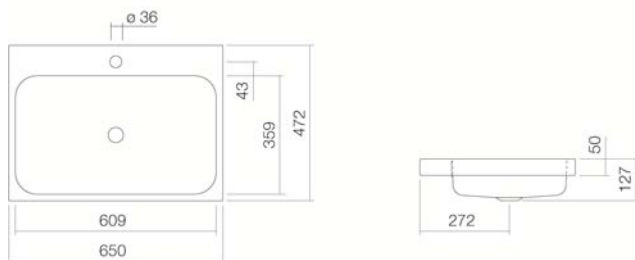

A³form

Scheda tecnica

Lavabi sopra piano

AB.SR650H

Numero di articolo: 3231600000

Design partner: busalt design

Caratteristica

Titolo di articolo
Numero di articolo
Colore standard
Varianti

Modello standard
Varianti

Dimensione
Materiale
Peso netto
Montaggio
Accessori

AB.SR650H
3231600000
Bianco
Bianco, idrorepellente (XXXX XXX 400)
Bianco, superficie antibatterica (XXXX XXX 401)
con foro per il rubinetto, con troppo pieno
senza troppo pieno, fori per rubinetteria a tre fori, fori per il
dispenser, colori speciali e opachi
650 x 472 x 50 mm
Acciaio vetrificato
8,90 kg
per il saggio su piani lavabo
Sifone SI.2, Sifone SI.3, Rivestimento rubinetto a squadra
sottolavabo EV.3, Piletta di scarico cromata VT.1, Dispenser da
incasso cromato LS.1

Indicazioni per la rubinetteria

Rubinetteria con erogazione perpendicolare alla bocca (angolo di direzione 90°)
e con l'areatore anticalcare inserito garantisce una caduta ottimale dell'acqua
nel bacino del lavabo.

Specifiche Testo

Lavabo sopra piano, rettangolare, 650 x 472 mm, profondità 50 mm, vetrificato, bianco, con foro per il rubinetto e troppo pieno, compresi kit di fissaggio e corredo per il troppo pieno