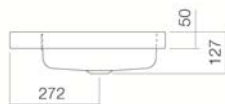

Uitvoering
Uitvoeringsvarianten

Afmetingen
Materiaal
Nettogewicht
Montage
Accessoires

Kranen verwijzing

Alleen kranen met een rechte uitloop (incl. perlator/straal-breker) naar beneden geven een optimale waterstraalopvang (raakhoek: 90°).

AB.SR650H
3231600000
Wit
Wit, oppervlakte clean (XXXX XXX 400)
Wit, anti-bacterieel (XXXX XXX 401)
met kraangat, met overloop
zonder overloop, 3 gatenboring, extra kraangat voor
zeepdispenser, speciale- of matkleur
650 x 472 x 50 mm
Geglazuurd staal
8,90 kg
voor de opbouw op bladen
Sifon SI.2, Sifon SI.3, Hoekstopkraan-bekleding EV.3,
Afvoerplug VT.1, Zeepdispenser LS.1
Optimaal neervalpunt ca.105 - 155 mm vanaf midden kraangat.

Specificatie

Opbouwwaskom, rechthoekig, 650 x 472 mm, hoogte 50 mm, geglazuurd, wit, met kraangat en overloop, inclusief bevestigingsset en overloopgarnituur

Merk: Alape

Model: AB.SR650H
