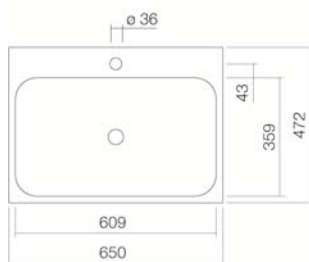

A[~]form

Technische overzicht

Opbouwwaskommen

AB.SR650H

Artikelnummer: 3231600000

Design partner: busalt design

Kenmerken

Artikelomschrijving
Artikelnummer
Standaard kleur
Speciale oppervlak

Uitvoering
Uitvoeringsvarianten

Afmetingen
Materiaal
Nettogewicht
Montage
Accessoires

Kranen verwijzing

Alleen kranen met een rechte uitloop (incl. perlator/straal-breker) naar beneden geven een optimale waterstraalopvang (raakhoek: 90°).

AB.SR650H
3231600000
Wit
Wit, oppervlakte clean (XXXX XXX 400)
Wit, anti-bacterieel (XXXX XXX 401)
met kraangat, met overloop
zonder overloop, 3 gatenboring, extra kraangat voor
zeepdispenser, speciale- of matkleur
650 x 472 x 50 mm
Geglazuurd staal
8,90 kg
voor de opbouw op bladen
Sifon SI.2, Sifon SI.3, Hoekstopkraan-bekleding EV.3,
Afvoerplug VT.1, Zeepdispenser LS.1
Optimaal neervalpunt ca.105 - 155 mm vanaf midden kraangat.

Specificatie

Opbouwwaskom, rechthoekig, 650 x 472 mm, hoogte 50 mm, geglazuurd, wit, met kraangat en overloop, inclusief bevestigingsset en overloopgarnituur

Merk: Alape

Model: AB.SR650H
