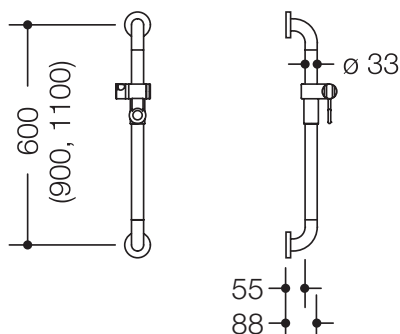

Abmessungen in mm

Farbe

98

Technische Änderungen vorbehalten, 08.03.2022

HEWI Heinrich Wilke GmbH
Postfach 1260
D-34442 Bad Arolsen

Telefon: +49 5691 82-0
Telefax: +49 5691 82-319

info@hewi.de
www.hewi.com