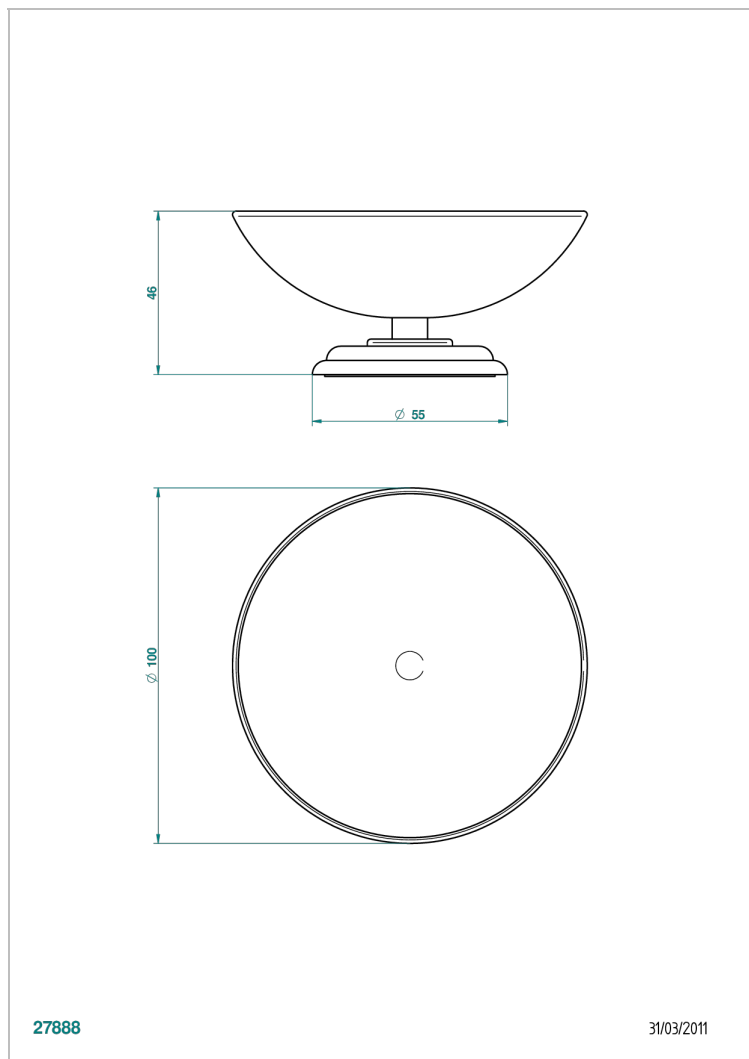

JAIPUR С МЕТАЛЛИЧЕСКИМИ РУЧКАМИ

A9F-544

Мыльница на подставке, диаметр : 100 мм

THG[®]
PARIS

27888

31/03/2011

ХАРАКТЕРИСТИКИ

- Jaipur с металлическими ручками
- Мыльница на подставке, диаметр : 100 мм