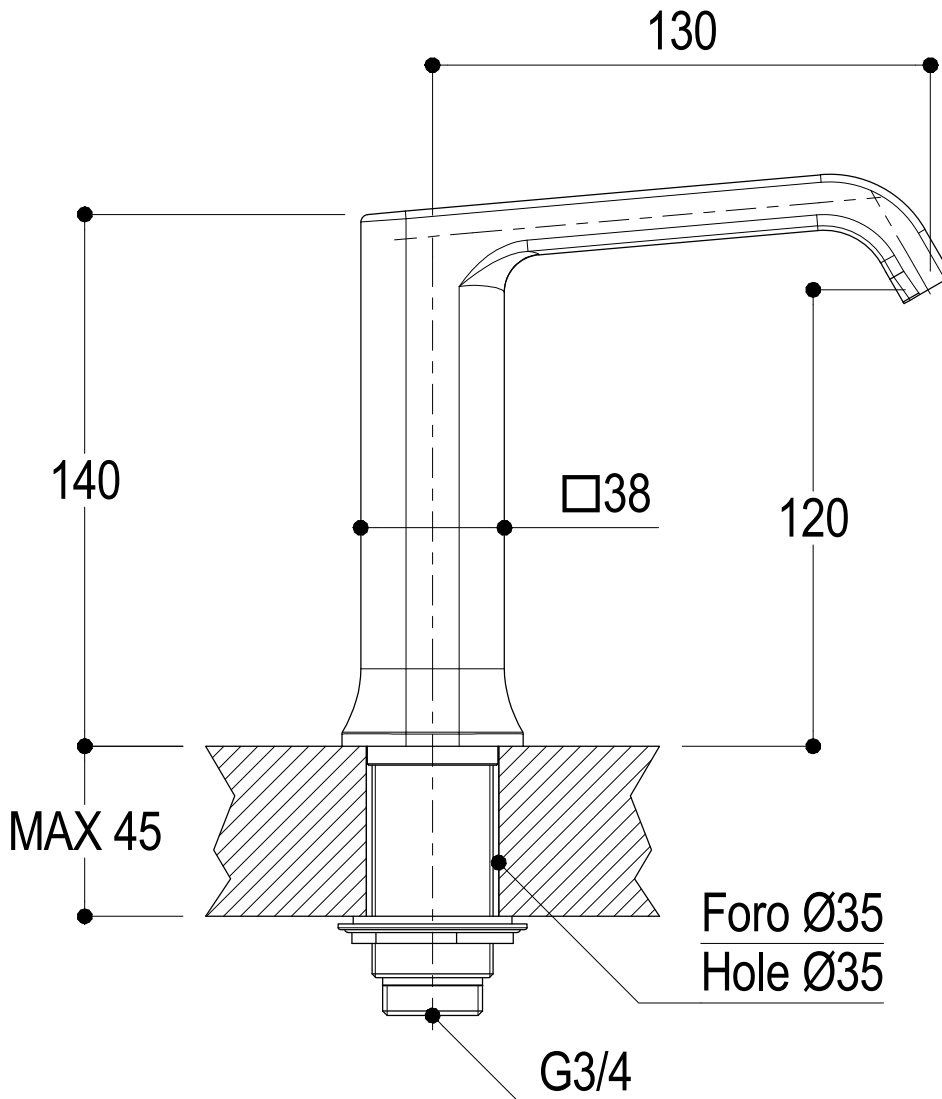

Vista ISO

Ritmonio
Living a quality experience.
13019 VARALLO - (VC) - ITALY

SERIE TAORMINA

CODICE PR35CN201

DATA EMISSIONE 09/09/2019

DENOMINAZIONE Bocca d'erogazione da piano per bordovasca
Bath group standing spout