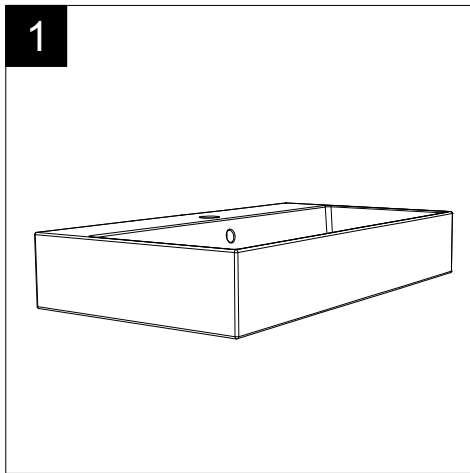

Guida all'installazione dei lavabi sospesi con kit viti di fissaggio (cod. ACS60)

Serie: ZENITH - LIKE - TOUCH - TIME - FLUT - OZ - BRIO - SQUARE - QUAD - FLY - DUNIA

Installation guide for back to wall washbasins with fixing screws kit (cod. ACS60)

Series: ZENITH - LIKE - TOUCH - TIME - FLUT - OZ - BRIO - SQUARE - QUAD - FLY - DUNIA

①