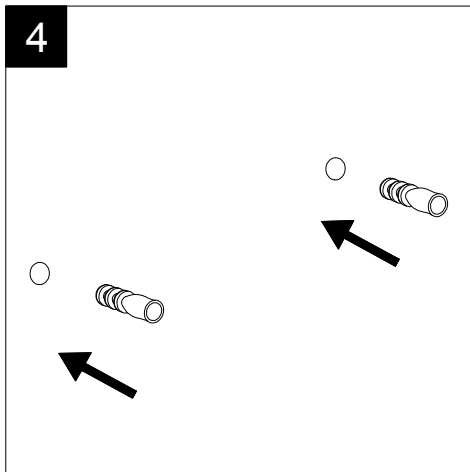

Lavabo Like cm 45 monoforo
(senza foro, tre fori su richiesta).
Like Washbasin cm 45 one hole
(no hole, three holes on request).

FRONT

LEFT

TOP

REAR

SECTION

Designation

Lavabo Like cm 45 monoforo
(senza foro, tre fori su richiesta).
Like Washbasin cm 45 one hole
(no hole, three holes on request).

Scale

1:10

cod. LKLAVBW45

Guida all'installazione dei lavabi sospesi con kit viti di fissaggio (cod. ACS60)

Serie: ZENITH - LIKE - TOUCH - TIME - FLUT - OZ - BRIO - SQUARE - QUAD - FLY - DUNIA

Installation guide for back to wall washbasins with fixing screws kit (cod. ACS60)

Series: ZENITH - LIKE - TOUCH - TIME - FLUT - OZ - BRIO - SQUARE - QUAD - FLY - DUNIA

①

Guida all'installazione dei lavabi sospesi con kit viti di fissaggio (cod. ACS60)

Serie: ZENITH - LIKE - TOUCH - TIME - FLUT - OZ - BRIO - SQUARE - QUAD - FLY - DUNIA