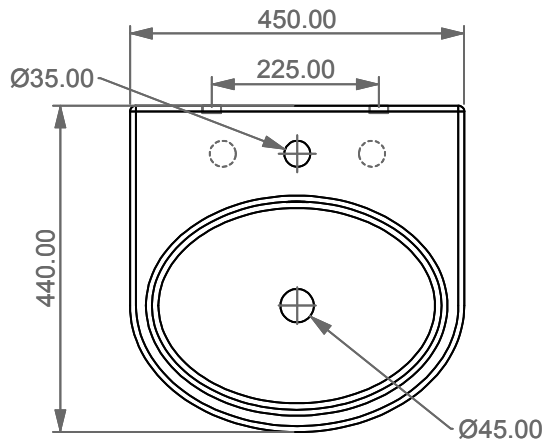

Lavabo Like cm 45 monoforo
(senza foro, tre fori su richiesta).
Like Washbasin cm 45 one hole
(no hole, three holes on request).

FRONT

LEFT

TOP

REAR

SECTION

Designation

Lavabo Like cm 45 monoforo
(senza foro, tre fori su richiesta).
Like Washbasin cm 45 one hole
(no hole, three holes on request).

Scale

1:10

cod. LKLAVBW45

Guida all'installazione dei lavabi sospesi con kit viti di fissaggio (cod. ACS60)

Serie: ZENITH - LIKE - TOUCH - TIME - FLUT - OZ - BRIO - SQUARE - QUAD - FLY - DUNIA

Installation guide for back to wall washbasins with fixing screws kit (cod. ACS60)

Series: ZENITH - LIKE - TOUCH - TIME - FLUT - OZ - BRIO - SQUARE - QUAD - FLY - DUNIA

①

Guida all'installazione dei lavabi sospesi con kit viti di fissaggio (cod. ACS60)

Serie: ZENITH - LIKE - TOUCH - TIME - FLUT - OZ - BRIO - SQUARE - QUAD - FLY - DUNIA

Installation guide for back to wall washbasins with fixing screws kit (cod. ACS60)

Series: ZENITH - LIKE - TOUCH - TIME - FLUT - OZ - BRIO - SQUARE - QUAD - FLY - DUNIA

②