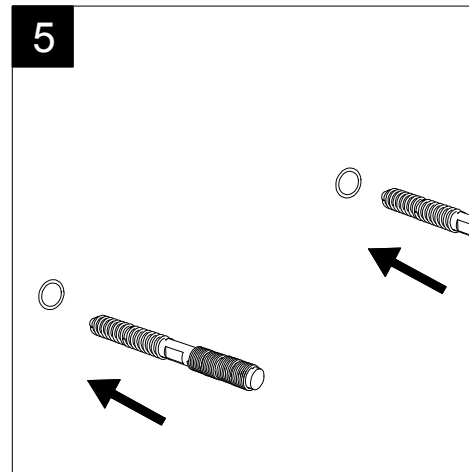

Lavabo Like cm 45 monoforo
(senza foro, tre fori su richiesta).
Like Washbasin cm 45 one hole
(no hole, three holes on request).

FRONT

LEFT

TOP

REAR

SECTION

Designation

Lavabo Like cm 45 monoforo
(senza foro, tre fori su richiesta).
Like Washbasin cm 45 one hole
(no hole, three holes on request).

Scale

1:10

cod. LKLAVBW45

Guida all'installazione dei lavabi sospesi con kit viti di fissaggio (cod. ACS60)

Serie: ZENITH - LIKE - TOUCH - TIME - FLUT - OZ - BRIO - SQUARE - QUAD - FLY - DUNIA

Installation guide for back to wall washbasins with fixing screws kit (cod. ACS60)

Series: ZENITH - LIKE - TOUCH - TIME - FLUT - OZ - BRIO - SQUARE - QUAD - FLY - DUNIA

①

Guida all'installazione dei lavabi sospesi con kit viti di fissaggio (cod. ACS60)

Serie: ZENITH - LIKE - TOUCH - TIME - FLUT - OZ - BRIO - SQUARE - QUAD - FLY - DUNIA

Installation guide for back to wall washbasins with fixing screws kit (cod. ACS60)

Series: ZENITH - LIKE - TOUCH - TIME - FLUT - OZ - BRIO - SQUARE - QUAD - FLY - DUNIA

②