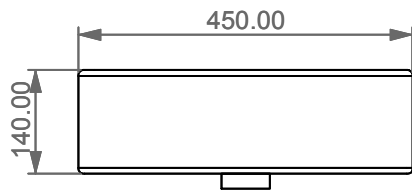

Lavabo Like cm 45 monoforo
(senza foro, tre fori su richiesta).
Like Washbasin cm 45 one hole
(no hole, three holes on request).

FRONT

LEFT

TOP

REAR

SECTION

Designation

Lavabo Like cm 45 monoforo
(senza foro, tre fori su richiesta).
Like Washbasin cm 45 one hole
(no hole, three holes on request).

Scale

1:10

cod. LKLAVBW45

Guida all'installazione dei lavabi sospesi con kit viti di fissaggio (cod. ACS60)

Serie: ZENITH - LIKE - TOUCH - TIME - FLUT - OZ - BRIO - SQUARE - QUAD - FLY - DUNIA

Installation guide for back to wall washbasins with fixing screws kit (cod. ACS60)