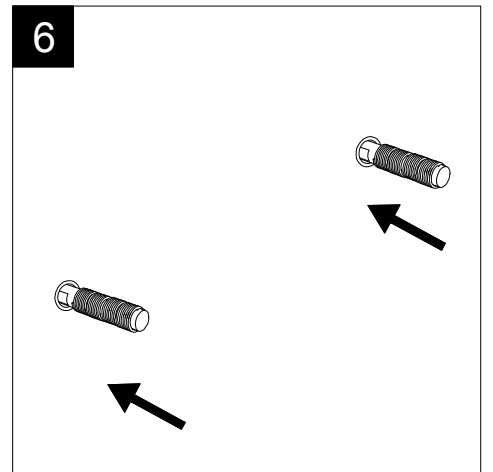

Lavabo Like cm 45 monoforo
(senza foro, tre fori su richiesta).
Like Washbasin cm 45 one hole
(no hole, three holes on request).

FRONT

LEFT

TOP

REAR

SECTION

Designation

Lavabo Like cm 45 monoforo
(senza foro, tre fori su richiesta).
Like Washbasin cm 45 one hole
(no hole, three holes on request).

Scale

1:10

cod. LKLAVBW45

Guida all'installazione dei lavabi sospesi con kit viti di fissaggio (cod. ACS60)

Serie: ZENITH - LIKE - TOUCH - TIME - FLUT - OZ - BRIO - SQUARE - QUAD - FLY - DUNIA

Installation guide for back to wall washbasins with fixing screws kit (cod. ACS60)

Series: ZENITH - LIKE - TOUCH - TIME - FLUT - OZ - BRIO - SQUARE - QUAD - FLY - DUNIA

①

Guida all'installazione dei lavabi sospesi con kit viti di fissaggio (cod. ACS60)

Serie: ZENITH - LIKE - TOUCH - TIME - FLUT - OZ - BRIO - SQUARE - QUAD - FLY - DUNIA

Installation guide for back to wall washbasins with fixing screws kit (cod. ACS60)

Series: ZENITH - LIKE - TOUCH - TIME - FLUT - OZ - BRIO - SQUARE - QUAD - FLY - DUNIA

②