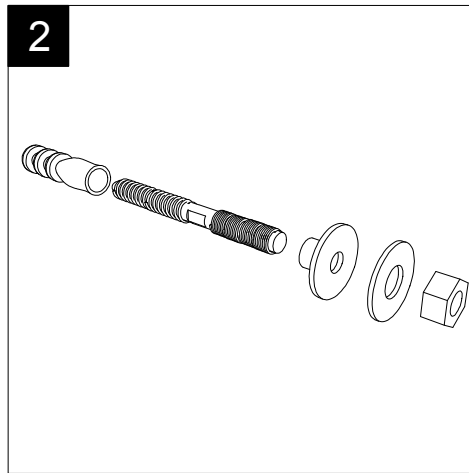

Lavabo Like cm 45 monoforo
(senza foro, tre fori su richiesta).
Like Washbasin cm 45 one hole
(no hole, three holes on request).

FRONT

LEFT

TOP

REAR

SECTION

Designation

Lavabo Like cm 45 monoforo
(senza foro, tre fori su richiesta).
Like Washbasin cm 45 one hole
(no hole, three holes on request).

Scale

1:10

cod. LKLAVBW45

Guida all'installazione dei lavabi sospesi con kit viti di fissaggio (cod. ACS60)

Serie: ZENITH - LIKE - TOUCH - TIME - FLUT - OZ - BRIO - SQUARE - QUAD - FLY - DUNIA

Installation guide for back to wall washbasins with fixing screws kit (cod. ACS60)

Series: ZENITH - LIKE - TOUCH - TIME - FLUT - OZ - BRIO - SQUARE - QUAD - FLY - DUNIA

①

Guida all'installazione dei lavabi sospesi con kit viti di fissaggio (cod. ACS60)

Serie: ZENITH - LIKE - TOUCH - TIME - FLUT - OZ - BRIO - SQUARE - QUAD - FLY - DUNIA