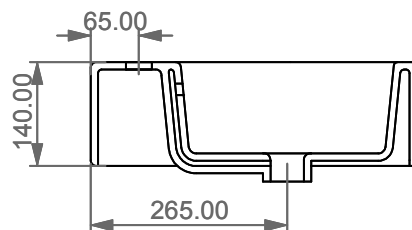

Lavabo Like cm 45 monoforo
(senza foro, tre fori su richiesta).
Like Washbasin cm 45 one hole
(no hole, three holes on request).

FRONT

LEFT

TOP

REAR

SECTION

Designation

Lavabo Like cm 45 monoforo
(senza foro, tre fori su richiesta).
Like Washbasin cm 45 one hole
(no hole, three holes on request).

Scale

1:10

cod. LKLAVBW45

Guida all'installazione dei lavabi sospesi con kit viti di fissaggio (cod. ACS60)

Serie: ZENITH - LIKE - TOUCH - TIME - FLUT - OZ - BRIO - SQUARE - QUAD - FLY - DUNIA

Installation guide for back to wall washbasins with fixing screws kit (cod. ACS60)

Series: ZENITH - LIKE - TOUCH - TIME - FLUT - OZ - BRIO - SQUARE - QUAD - FLY - DUNIA

①

Guida all'installazione dei lavabi sospesi con kit viti di fissaggio (cod. ACS60)

Serie: ZENITH - LIKE - TOUCH - TIME - FLUT - OZ - BRIO - SQUARE - QUAD - FLY - DUNIA