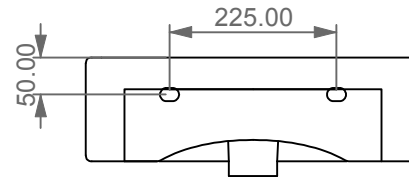

Lavabo Like cm 45 monoforo
(senza foro, tre fori su richiesta).
Like Washbasin cm 45 one hole
(no hole, three holes on request).

FRONT

LEFT

TOP

REAR

SECTION

Designation

Lavabo Like cm 45 monoforo
(senza foro, tre fori su richiesta).
Like Washbasin cm 45 one hole
(no hole, three holes on request).

Scale

1:10

cod. LKLAVBW45

Guida all'installazione dei lavabi sospesi con kit viti di fissaggio (cod. ACS60)

Serie: ZENITH - LIKE - TOUCH - TIME - FLUT - OZ - BRIO - SQUARE - QUAD - FLY - DUNIA

Installation guide for back to wall washbasins with fixing screws kit (cod. ACS60)