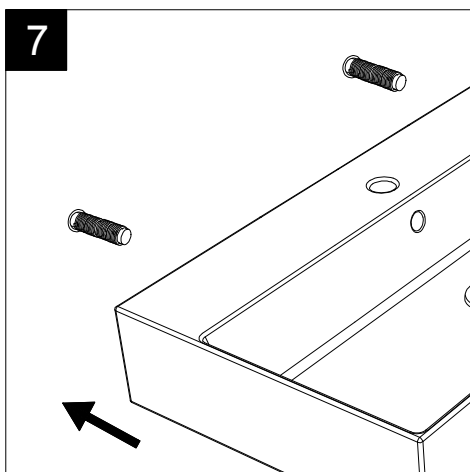

Guida all'installazione dei lavabi sospesi con kit viti di fissaggio (cod. ACS60)

Serie: ZENITH - LIKE - TOUCH - TIME - FLUT - OZ - BRIO - SQUARE - QUAD - FLY - DUNIA

Installation guide for back to wall washbasins with fixing screws kit (cod. ACS60)

Series: ZENITH - LIKE - TOUCH - TIME - FLUT - OZ - BRIO - SQUARE - QUAD - FLY - DUNIA

①