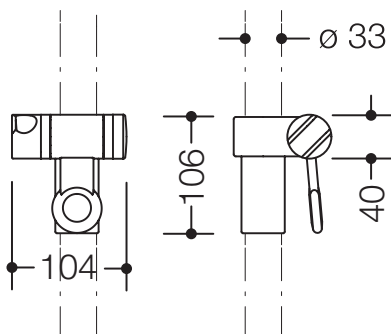

### HEWI active+ Brausehalter 950.33DE0190

- Brausehalter mit konischer Aufnahme (links) für Brauseschlauch und Handbrause
- geeignet für Handbrausen verschiedener Hersteller
- Brausehalter kann geneigt und durch Ziehen oder Drücken eines Hebels in der Höhe verstellt werden
- konische Aufnahme erleichtert das Einhängen der Handbrause
- 108 mm hoch, 93 mm breit
- aus hochwertigem Polyamid in HEWI Farbe 98 (Signalweiß), mit antimikrobiell wirksamem Mikrosilber

HEWI active<sup>+</sup>

Abbildung ähnlich

### Abmessungen in mm

Farbe

98

Technische Änderungen vorbehalten, 07.12.2021

HEWI Heinrich Wilke GmbH  
Postfach 1260  
D-34442 Bad Arolsen

Telefon: +49 5691 82-0  
Telefax: +49 5691 82-319

info@hewi.de  
www.hewi.com