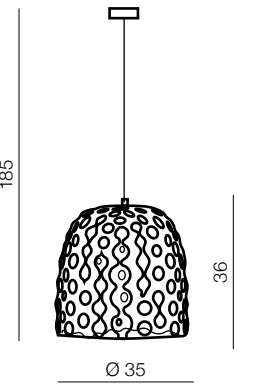

Cindy

114

Cindy

AZ0457
E27 1x 60W
smoke/glass
chrome/metal

Bob

115

Bob

AZ0455
E27 1x 60W
glass/smoke/metal