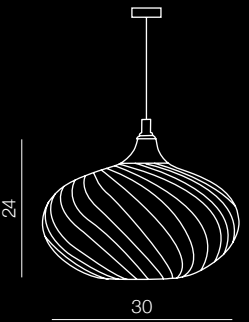

Cindy

114

Cindy

AZ0457
E27 1x 60W
smoke/glass
chrome/metal

Bob

115

Bob

AZ0455
E27 1x 60W
glass/smoke/metal