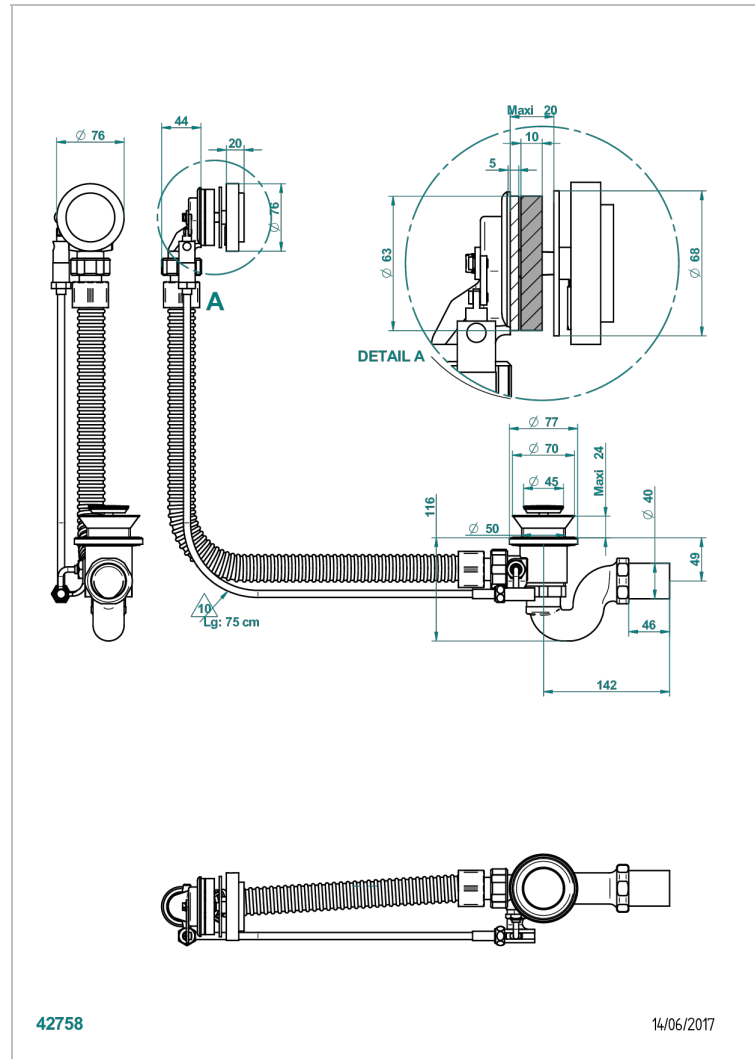

SYSTEM CRISTAL

G9J-300/70

Автоматический донный клапан для ванны длина сифона 70 см

THG[®]
PARIS

ХАРАКТЕРИСТИКИ

- System cristal
- Автоматический донный клапан для ванны длина сифона 70 см

ДОСТУПНЫЕ ВАРИАНТЫ ПОКРЫТИЙ