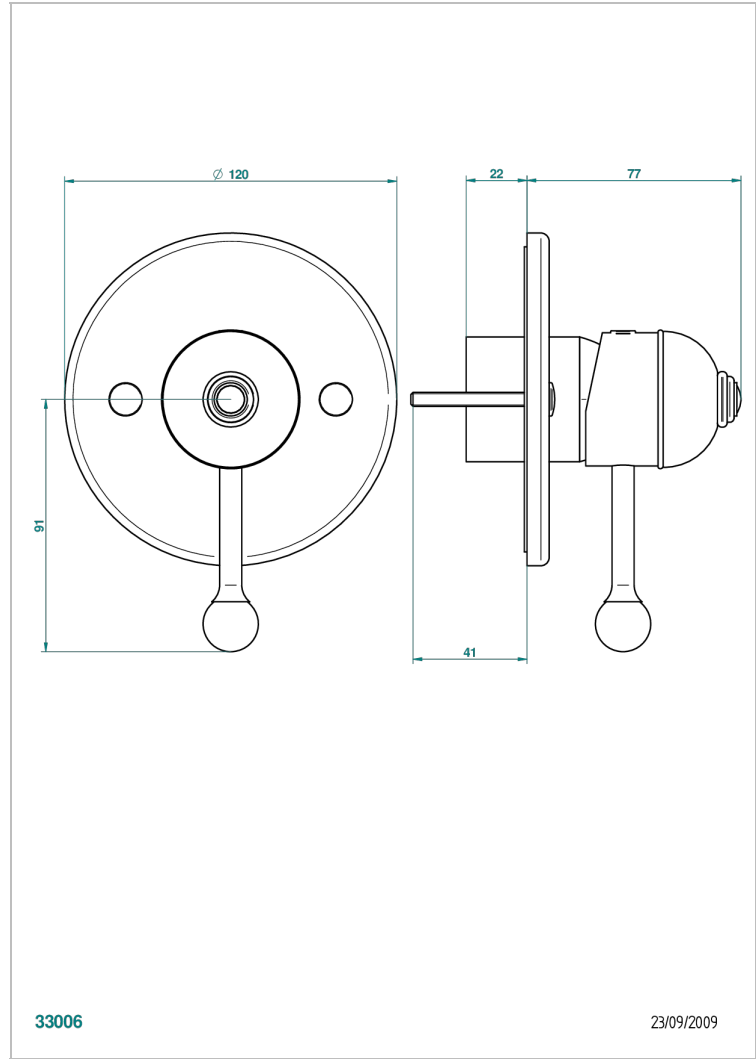

# TROCADERO ТИГРОВЫЙ ГЛАЗ

U7E-6540B

THG<sup>®</sup>  
PARIS

Внешняя часть смесителя для душа однорычажного встраиваемого в стену 06540

## ХАРАКТЕРИСТИКИ

- Trocadéro тигровый глаз
- Внешняя часть смесителя для душа однорычажного встраиваемого в стену 06540

## СВЯЗАННЫЕ ТОВАРНЫЕ ПОЗИЦИИ

- Ref. G00-6540A Внутренняя часть смесителя для душа однорычажного встраиваемого в стену 06540 - 2 входа 1/2" -1 выход 1/2"