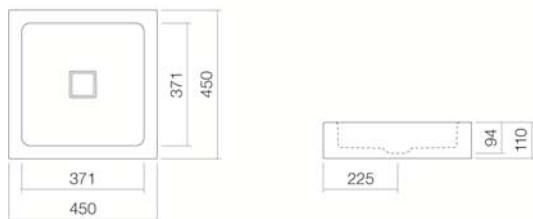

Specifiche Testo

Lavabo sopraiano, quadrato 450 x 450 mm, altezza 110 mm, vetrificato, bianco, senza foro per il rubinetto, senza troppo pieno, compreso kit di fissaggio, compresi piletta di scarico con calotta vetrifi cata bianca

Marchio: Alape

Modello: AB.Q450.1