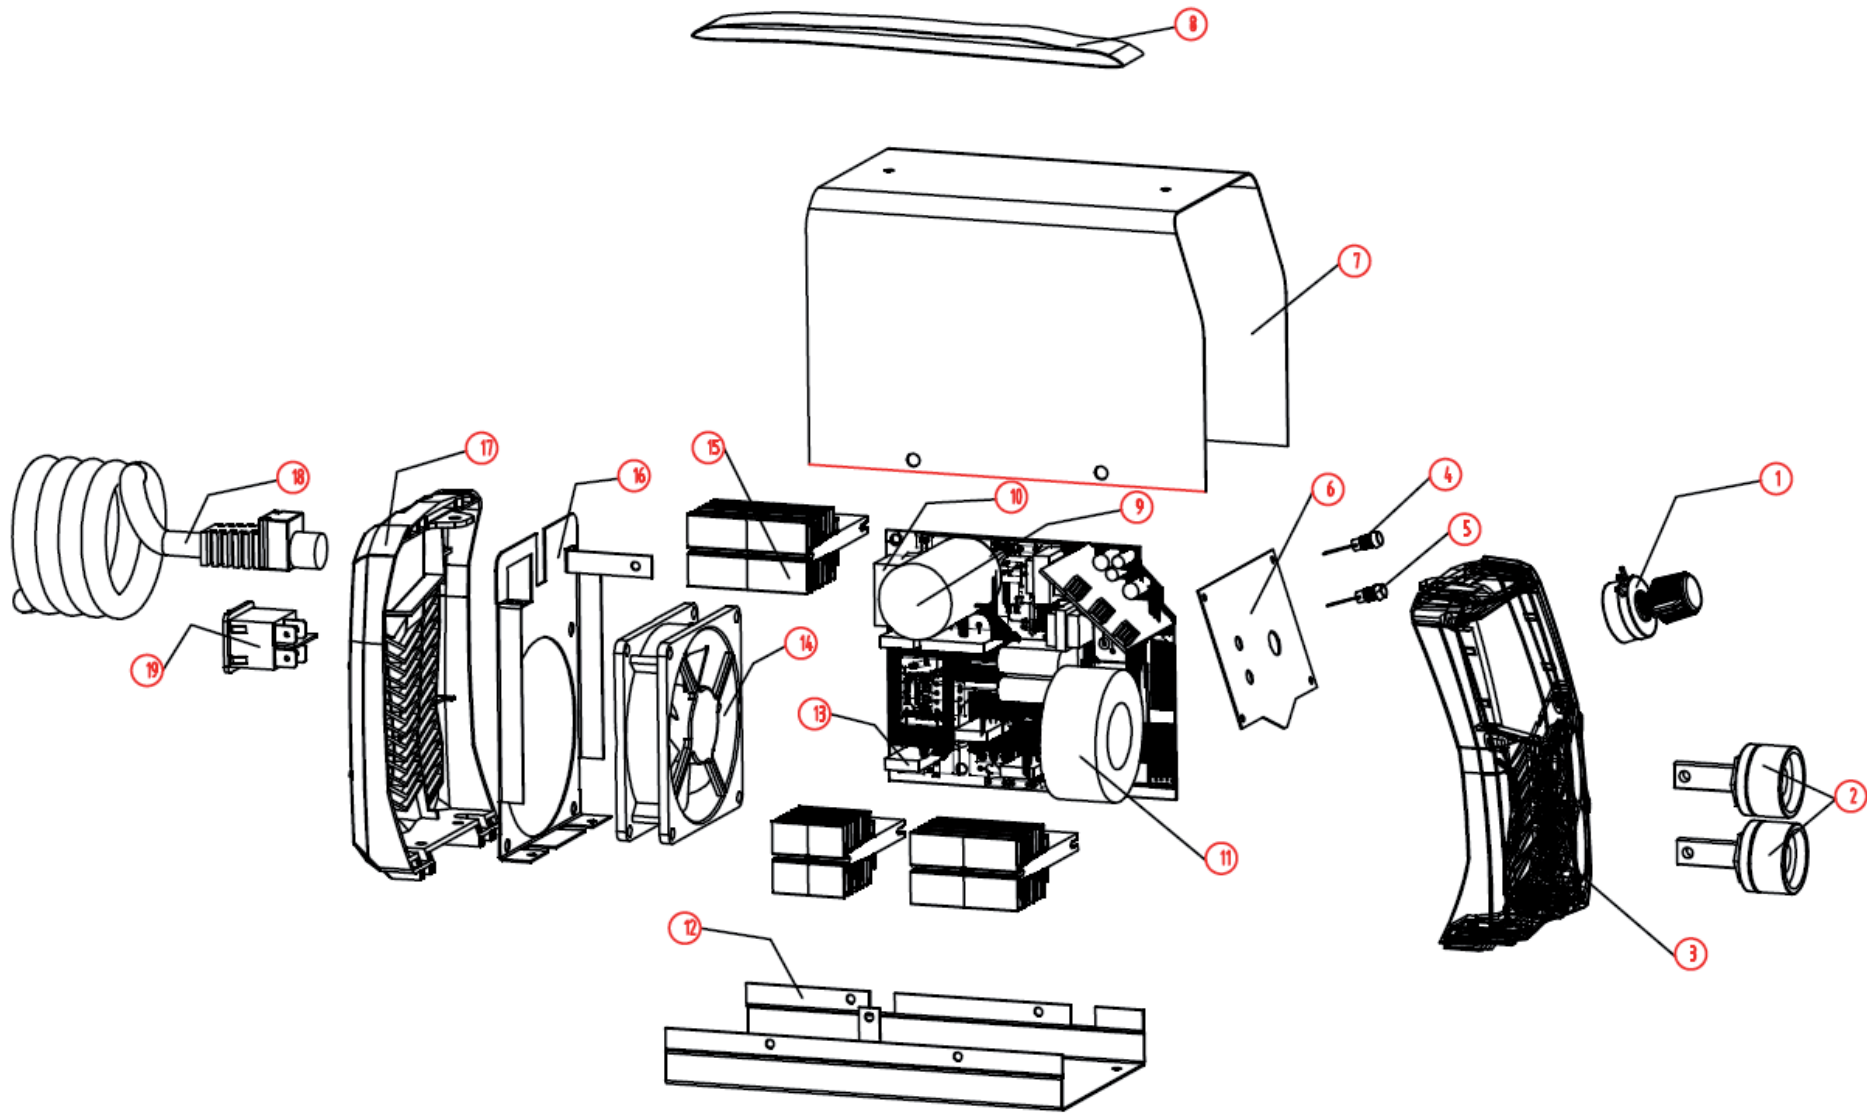

Сварочный инвертор
«Калибр МІНІ СВИ-180АП; СВИ-200»
(после марта 2019)

**Сварочный инвертор
«Калибр МІNІ СВІ-180АП; СВІ-200»
(после марта 2019)**

Поз.	Наименование	Артикул	Артикул
		МІNІ СВІ-180АП	СВІ-200
1	Потенциометр (В102)	У01639	У01639
2	Гнездо блочное ф9 (пара красн.,чёрн.) (плоский выход к плате)	У05339	У05339
3	Передняя пластмассовая панель	МІNІ СВІ180АП(ЗD).03	СВІ200(ЗD).03
4	Индикатор питания	МІNІ СВІ180АП(ЗD).04	СВІ200(ЗD).04
5	Индикатор контроля	МІNІ СВІ180АП(ЗD).05	СВІ200(ЗD).05
6	Передняя панель	МІNІ СВІ180АП(ЗD).06	СВІ200(ЗD).06
7	Крышка корпуса	МІNІ СВІ180АП(ЗD).07	СВІ200(ЗD).07
8	Ремень-ручка	МІNІ СВІ180АП(ЗD).08	СВІ200(ЗD).08
9	Конденсатор	У06208/У06206	У06206
10	Реле	СВІ200(ЗD).10	СВІ200(ЗD).10
11	Дроссель входной Т50*27*20 (16*6)	У05483	У05483
12	Нижняя часть корпуса	МІNІ СВІ180АП(ЗD).12	СВІ200(ЗD).12
13	Транзистор	У05165	У03141
14	Вентилятор	У03139	У03139
15	Радиатор	У07127	СВІ200(ЗD).15
16	Задняя часть корпуса	МІNІ СВІ180АП(ЗD).16	СВІ200(ЗD).16
17	Задняя пластмассовая панель	МІNІ СВІ180АП(ЗD).17	СВІ200(ЗD).17
18	Шнур питания	МІNІ СВІ180АП(ЗD).18	СВІ200(ЗD).18
19	Выключатель	У05338	У05338
20	Плата элек. главная в сборе РСМ-181-А1	У06071	У06071/У06068