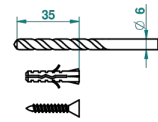

55323

11/02/2015

ХАРАКТЕРИСТИКИ

- Saint Germain
- Полотенцедержатель-кольцо-Ø 180 мм одинарное

ДОСТУПНЫЕ ВАРИАНТЫ ПОКРЫТИЙ

Blush PVD - H62
Graphite PVD - H64
Matt Umber PVD - H67
Matt blush PVD - H60
Matt graphite PVD - H65
Umber PVD - H66

Аранья (чёрный никель) - D24
Бронза - D01
Золото - F01
Матовая красная старинная медь - H07
Матовое золото - F07
Матовое светлое золото - F31

Матовый никель - C01
Матовый хром - C02
Никель - B01
Покрытие PVD бронза - F33
Покрытие PVD золотистый цвет - H52
Покрытие PVD латунь - H49

Покрытие PVD матовая бронза - F34
Покрытие PVD матовая латунь - H50
Покрытие PVD матовый золотистый - H53
Покрытие PVD матовый никель - H56
Покрытие PVD никель - H55
Розовое золото - F27

Сатинированное золото - F03
Сатинированный хром - C03
Светлое золото - F30
Серебро с родием - F18
Состаренный никель - H28
Старинное серебро - H03