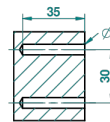

55323

11/02/2015

ХАРАКТЕРИСТИКИ

- Saint Germain
- Полотенцедержатель-кольцо-Ø 180 мм одинарное

ДОСТУПНЫЕ ВАРИАНТЫ ПОКРЫТИЙ

Blush PVD - H62
Graphite PVD - H64
Matt Umber PVD - H67
Matt blush PVD - H60
Matt graphite PVD - H65
Umber PVD - H66

Аранья (чёрный никель) - D24
Бронза - D01
Золото - F01
Матовая красная старинная медь - H07
Матовое золото - F07
Матовое светлое золото - F31

Матовый никель - C01
Матовый хром - C02
Никель - B01
Покрытие PVD бронза - F33
Покрытие PVD золотистый цвет - H52
Покрытие PVD латунь - H49

Покрытие PVD матовая бронза - F34
Покрытие PVD матовая латунь - H50
Покрытие PVD матовый золотистый - H53
Покрытие PVD матовый никель - H56
Покрытие PVD никель - H55
Розовое золото - F27

Сатинированное золото - F03
Сатинированный хром - C03
Светлое золото - F30
Серебро с родием - F18
Состаренный никель - H28
Старинное серебро - H03