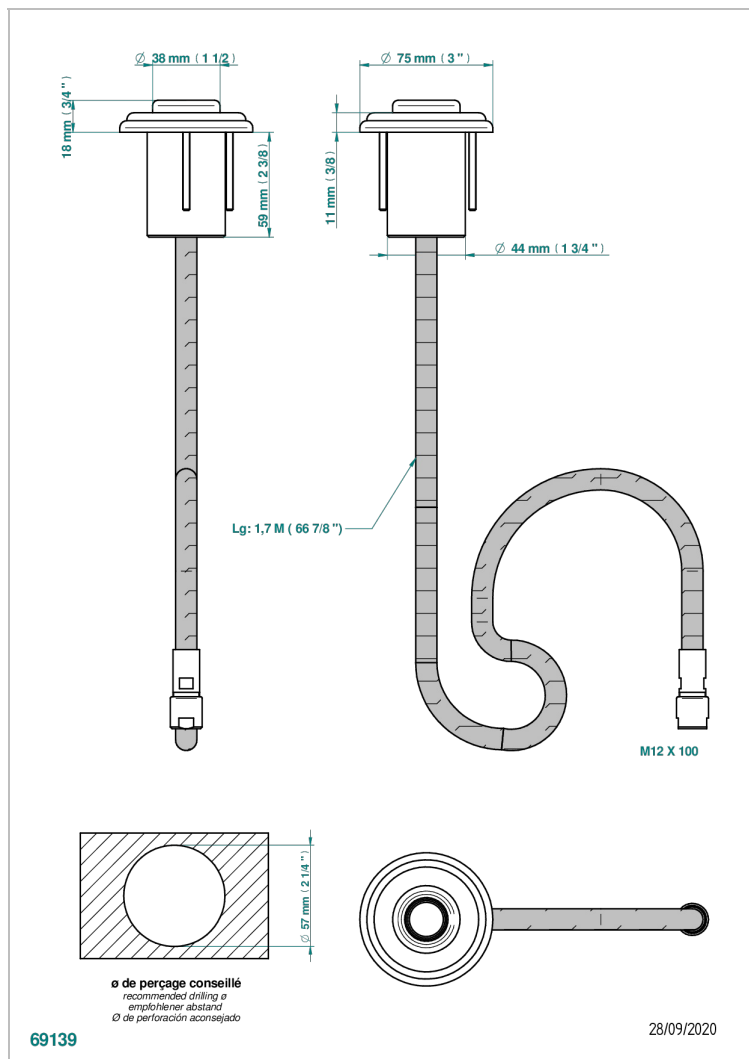

JAIPUR С МАТОВЫМ ХРУСТАЛЕМ

A9B-5598E/B

Накладная гарнитура для емкости под ванну для арт. 5598E

THG[®]
PARIS

ХАРАКТЕРИСТИКИ

- Jaipur с матовым хрусталём
- Накладная гарнитура для емкости под ванну для арт. 5598E

СВЯЗАННЫЕ ТОВАРНЫЕ ПОЗИЦИИ

- Ref. G00-5598E/A Емкость под ванну для арт. 5598E

ДОСТУПНЫЕ ВАРИАНТЫ ПОКРЫТИЙ

Blush PVD - H62
Graphite PVD - H64
Matt Umber PVD - H67
Matt blush PVD - H60
Matt graphite PVD - H65
Umber PVD - H66

Аранья (чёрный никель) - D24
Бронза - D01
Золото - F01
Матовая красная старинная медь - H07
Матовое золото - F07
Матовое светлое золото - F31

Матовый никель - C01
Матовый хром - C02
Никель - B01
Покрытие PVD бронза - F33
Покрытие PVD золотистый цвет - H52
Покрытие PVD латунь - H49