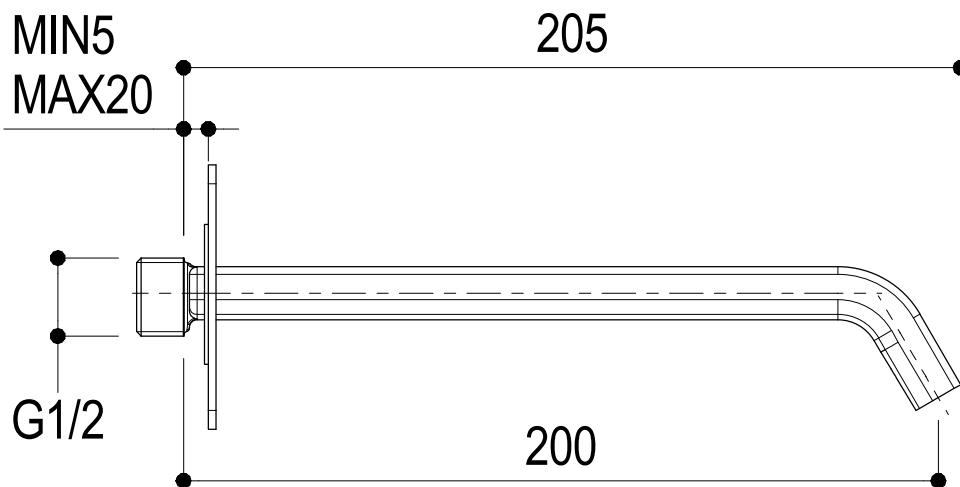

Vista ISO

Ritmonio
Living a quality experience.
13019 VARALLO - (VC) - ITALY

SERIE TAORMINA

CODICE PR35CC201

DATA EMISSIONE 16/05/2018

DENOMINAZIONE Bocca di erogazione da muro per vasca
Wall spout for bathtub