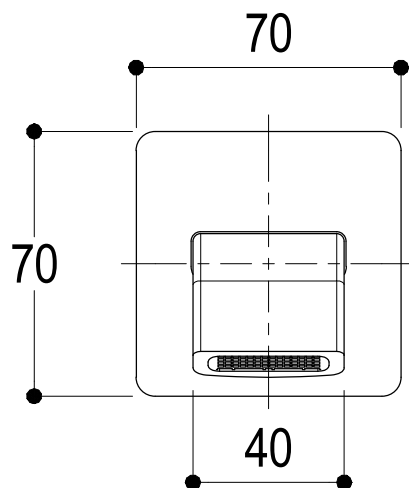

Vista ISO

Ritmonio
Living a quality experience.
13019 VARALLO - (VC) - ITALY

SERIE TAORMINA

CODICE PR35CC201

DATA EMISSIONE 16/05/2018

DENOMINAZIONE Bocca di erogazione da muro per vasca
Wall spout for bathtub