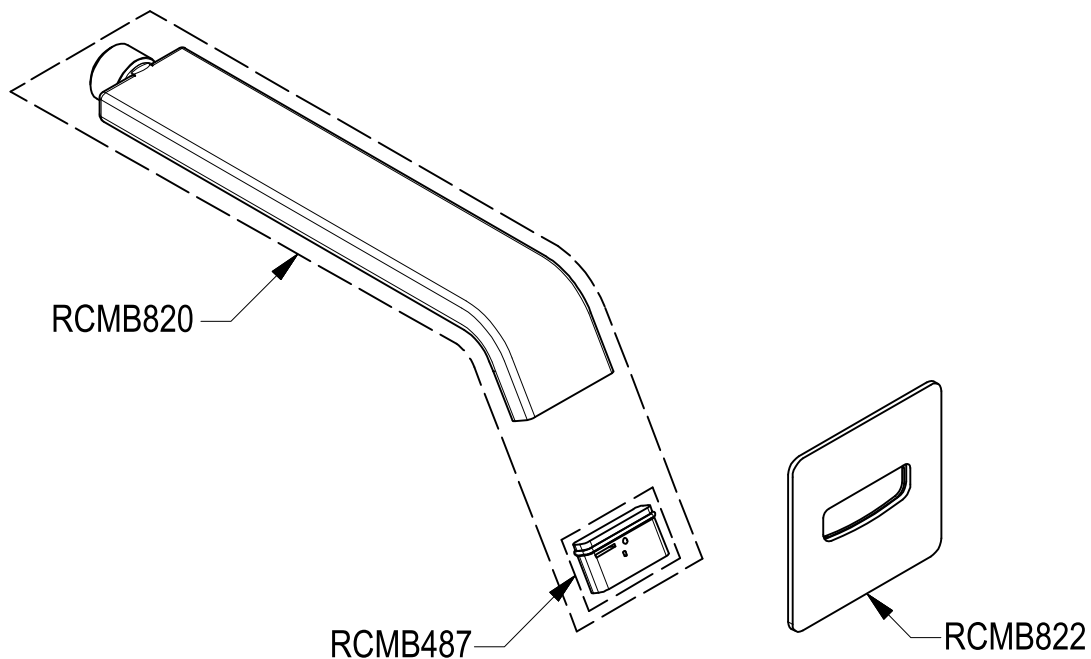

SCHEDA TECNICA / TECHNICAL DATA

RUBINETTERIE RITMONIO S.R.L. si riserva tutti i diritti connessi con il presente documento e con l'oggetto o la materia ivi rappresentati con divieto di riprodurlo, utilizzarlo o renderlo accessibile a terzi in assenza di previa autorizzazione. Disegno CAD non modificabile a mano

Ritmonio
Living a quality experience.
13019 VARALLO - (VC) - ITALY

SERIE TAORMINA

CODICE PR35CC201

DATA EMISSIONE 15/05/19

DENOMINAZIONE Bocca di erogazione da muro per vasca
Wall spout for bathtub

REVISIONE /
/