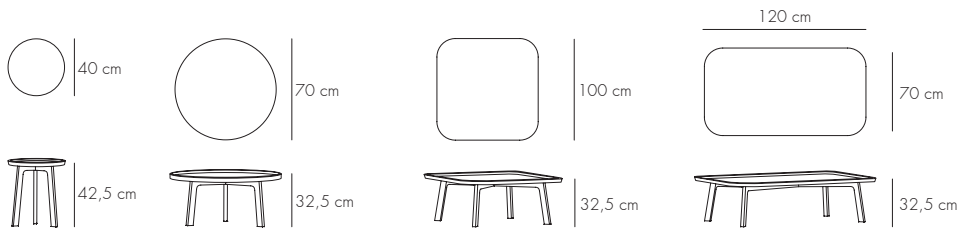

BREDA

Borja Garcia Studio. 2013

FINISHES. ACABADOS

FRAME. ESTRUCTURA

A

SUPER-MATT OAK
ROBLE SUPER MATE

WHITE LACQUERED
OAK
ROBLE LACADO
BLANCO

C