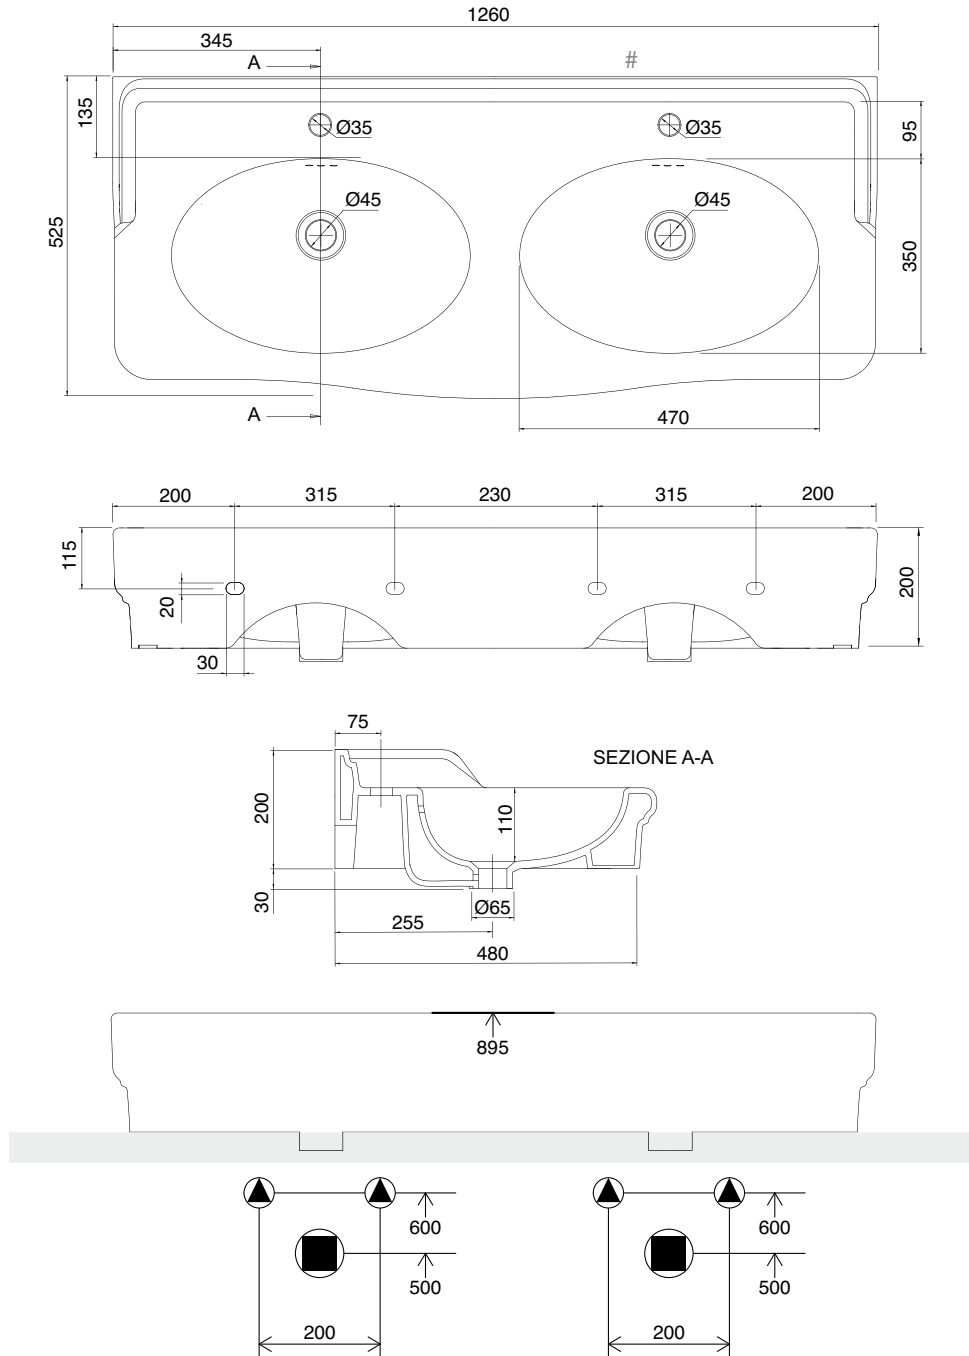

CASTELLANA 120

Art. 5303 - 126 x 52,5 Cm - 39,5 Kg - 6 L.

Lavabo da appoggio o sospeso, predisposto per doppia rubinetteria monoforo, su richiesta tre fori o senza fori rubinetteria

Lay-on or wall-mounted washbasin, configured for single-hole double tap set, on request, available with three holes or without holes for tap set

Lavabo à poser ou suspendu, conçu pour double robinetterie monofore, disponible sur demande avec trois trous ou aucun trou de robinetterie

Aufsatz-oder Hängewaschbecken, ausgelegt für doppelte 1-Loch-Armatur, auf Anfrage drei oder ohne Armaturlöcher

Lavabo de apoyo o suspendido con predisposición para doble grifería monoforo o sobre pedido con tre foros o ningun para grifería

Раковина умывальника накладная или подвесная с одним отверстием под смеситель. По запросу поставляется с тремя отверстиями под краны или без отверстий

Tolleranza dimensioni $\pm 5\%$
Dimension tolerance $\pm 5\%$