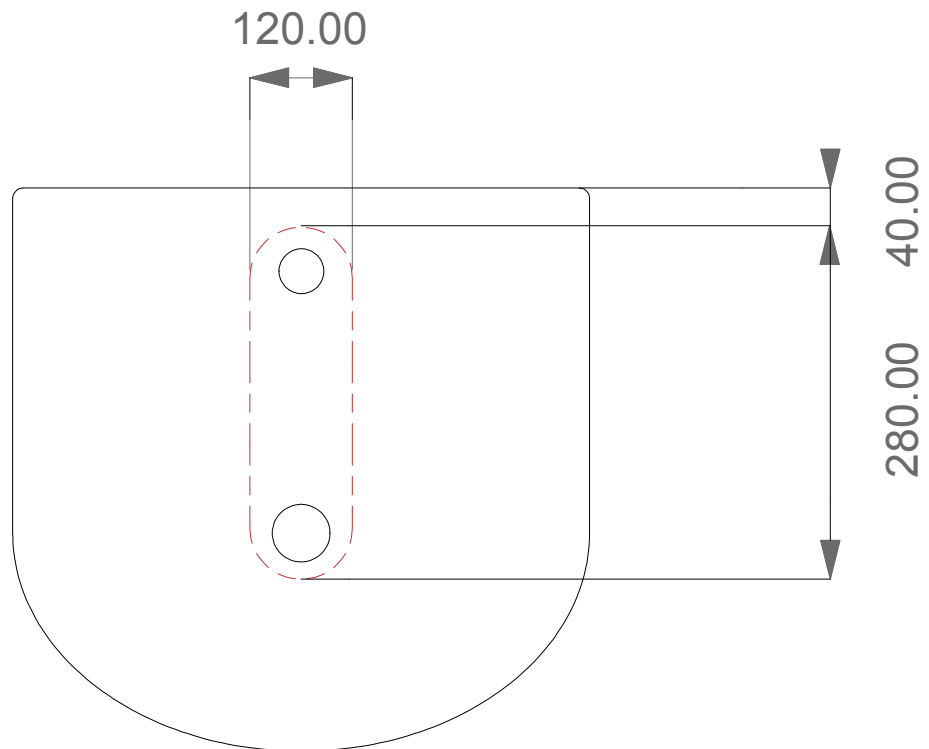

Lavabo Like cm 45
Like Washbasin cm 45

Cod. LKLAVBW45

Perimetro lavabo
Washbasin perimeter

Dimensione del foro consigliato per il piano d'appoggio
Recommended size of hole for the top