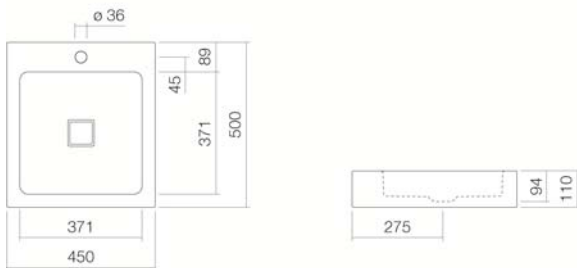

Abmessungen

450 x 500 x 110 mm

Material

Glasierter Stahl

Nettogewicht

6,80 kg

Montage

für den Aufsatz auf Trägerplatten

Zubehör

Siphon SI.2, Siphon SI.3, Eckventilverkleidung EV.3,

Lotionspender LS.1, Schaftventil VTI.1

Optimaler Auftreffbereich ca. 120 – 175 mm ab Mitte Hahnloch.

Armaturenhinweis

Optimales Auftreffen auf der Beckenmulde bei Armaturen mit senkrechtem
Auslauf (Auftrittswinkel 90°) und mit eingebautem Perlator.

Ausschreibungstext

Aufsatzbecken, rechteckig, 450 x 500 mm, Höhe 110 mm, glasiert, Weiß, mit Hahnloch, ohne Überlauf, inklusive Schaftventil mit
weiß glasierter Abdeckkappe und Befestigungsset

Fabrikat: Alape