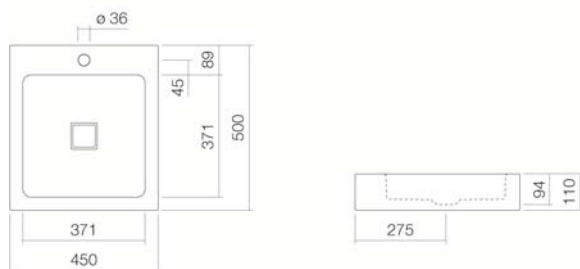

Indicazioni per la rubinetteria

Rubinetteria con erogazione perpendicolare alla bocca (angolo di direzione 90°) e con l'areatore anticalcare inserito garantisce una caduta ottimale dell'acqua nel bacino del lavabo.