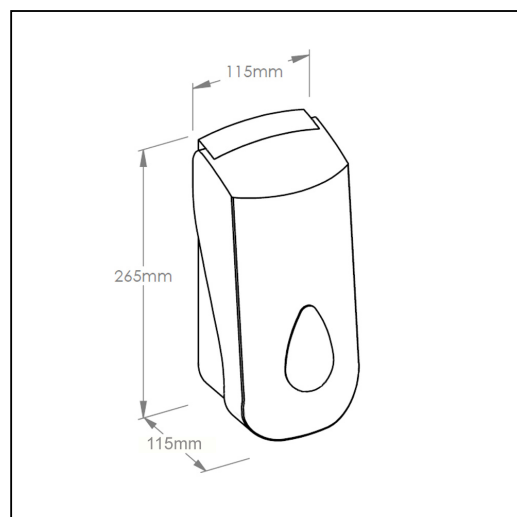

## Dozownik mydła w pianie UNIQUE GLAMOUR BLACK SPARK

symbol: DUH269

Dozownik oferuje ci najnowsze rozwiązanie, mydło dozowane jest w postaci niebywale delikatnej piany. Całkowita szczelność wkładu zabezpiecza przed skażeniem zawartości. Zastosowany system dozowania piany jest niezwykle wydajny, z jednego opakowania wkładu uzyskujemy ponad 2000 porcji piany. Dozownik wykonany z wysokiej jakości, bardzo wytrzymałego tworzywa ABS. Odporny na działanie UV. Zamykany na kluczyk.

### Parametry

wysoko	26,5 cm
szeroko	11,5 cm
gł boko	11,5 cm