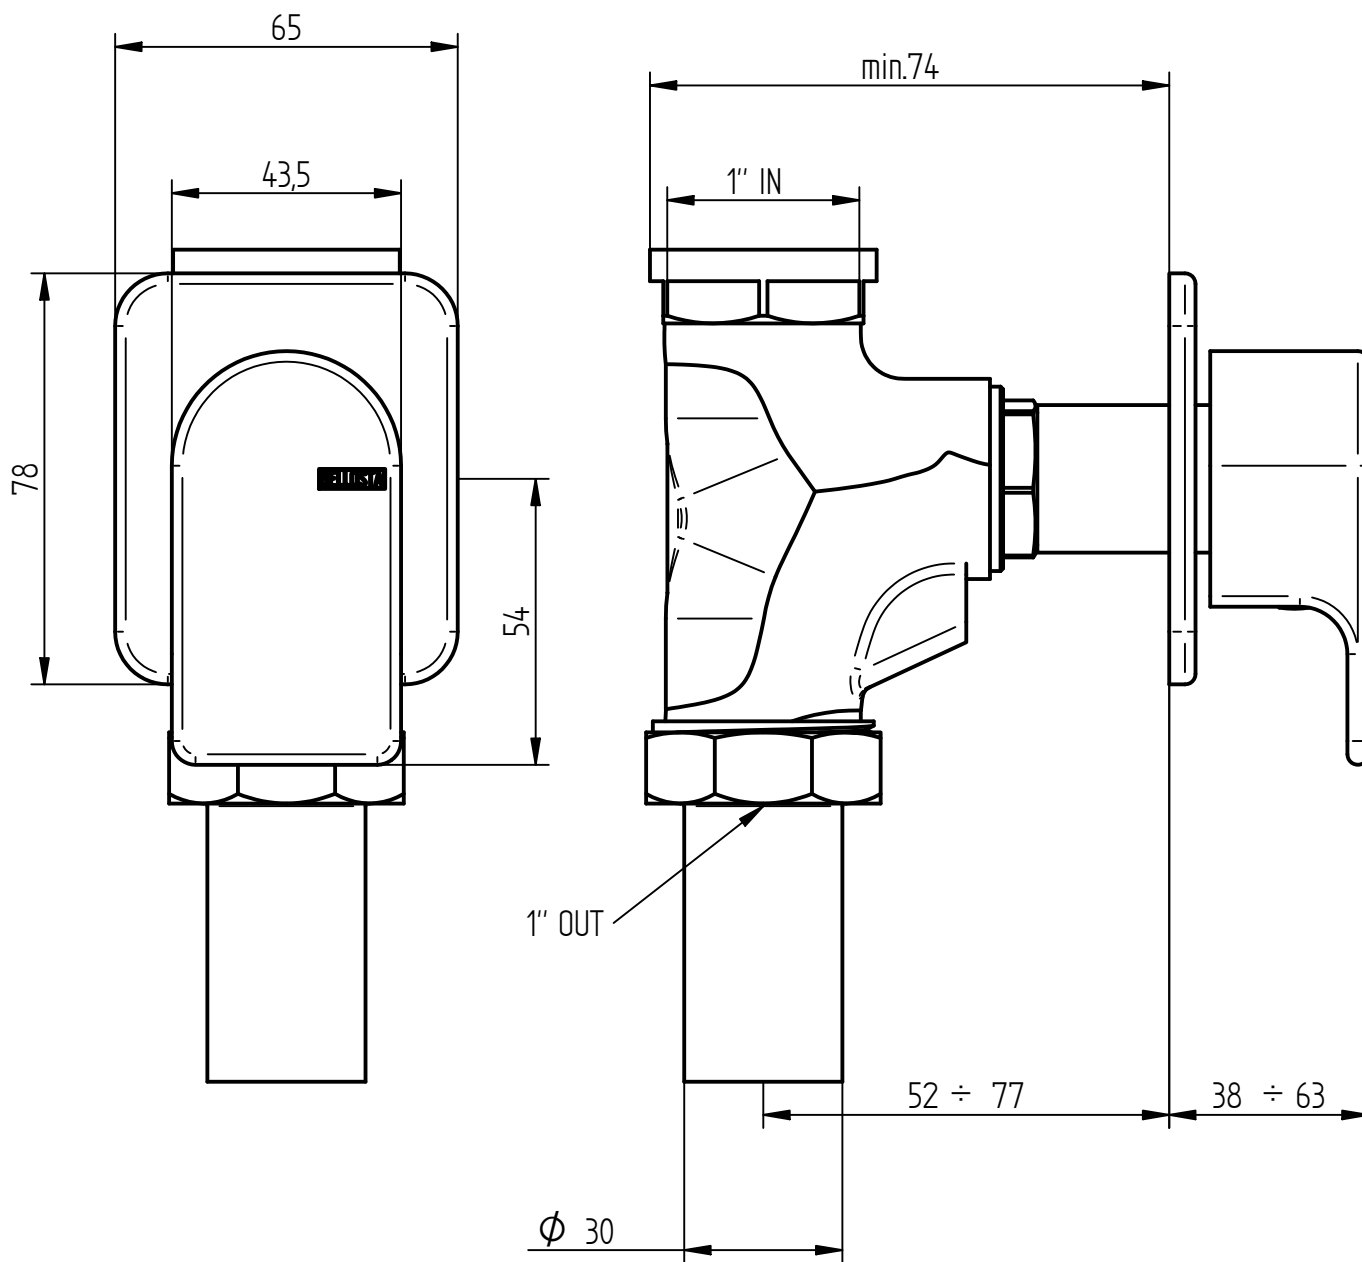

Articolo

5840/L/E + 654099

rubinetti d'autore
made in Italy

Descrizione

Passo rapido 3/4"

BELLOSTA
rubinetterie

Articolo

5840/L/E + 654100

rubinetti d'autore
made in Italy

Descrizione

Passo rapido 1"