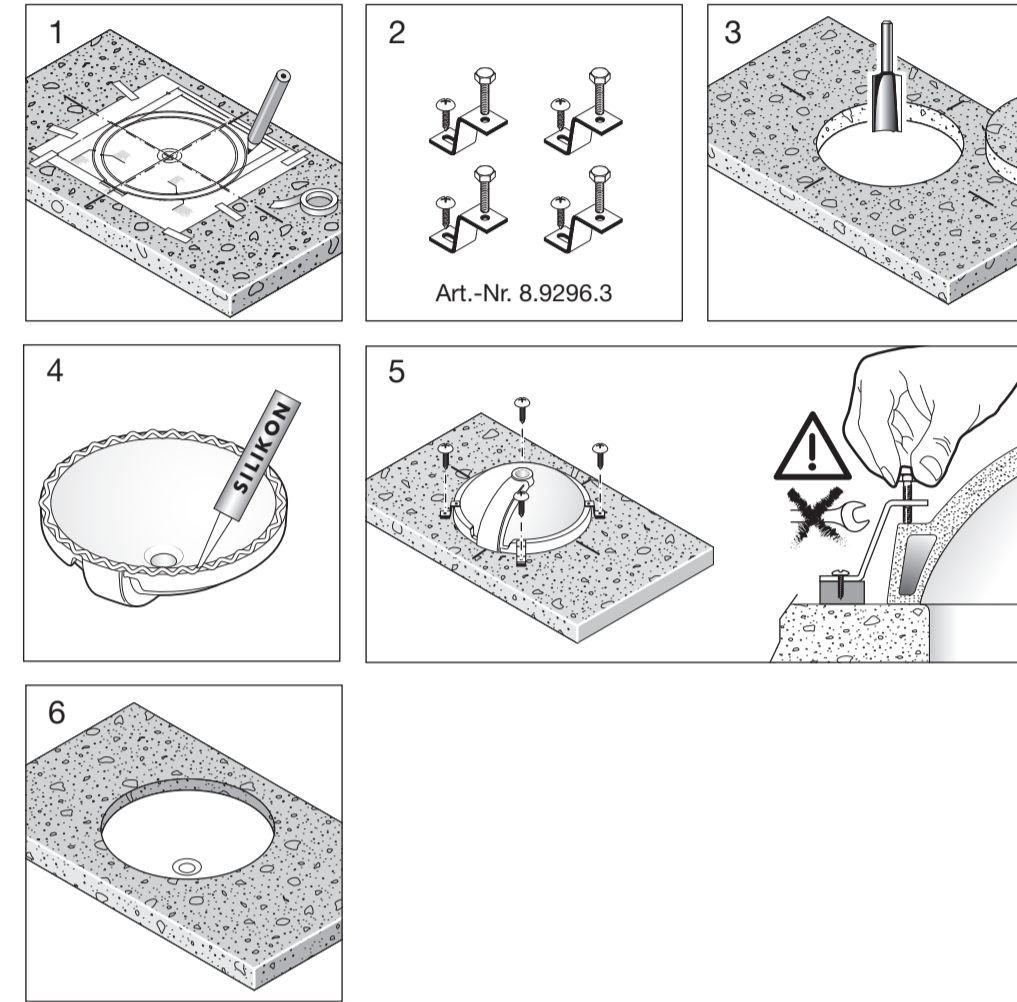

LAUFEN

Laufen Pro

8.1896.2/1

8.9696.0

Einbau-Waschtisch
Basin à insérer
Lavabo da incasso soprapiano
Drop-in basin
Lavabo empotrable
Inbouwwasafel
Vestavěný umývací stůl
Įmontuojamas praustuvas
Umywalka do zabudowy
Beépített mosdóasztal
Встроенный умывальник
Плот за миене за вграждане

Schablone
Gabarit
Sagoma
Template
Plantilla
Sjabloon
Šablona
Šablonas
Szablon
Sablon
Лекало
Шаблон

Einbau Stein/Marmor/Glas
Montage pierre naturelle/marbre/verre
Montaggio su piani in pietra/marmo/vetro
Stone/marble/glass inset