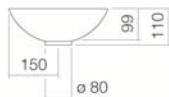

Material

Ø 300 x 100 mm

Peso neto

Acero vitrificado

Montaje

2,3 kg

Accesorios

para la fijación sobre las encimeras

Indicaciones acerca de la grifería

Sifón SI.2, Sifón SI.3

Con grifería de salida vertical (ángulo de impacto 90°) y aireador incorporado, el agua cae de forma óptima sobre orificio de desagüe.

Zona de impacto recomendada aprox. 50 – 90 mm desde el borde del lavabo.

Especificación de texto

Lavabo tipo bowl circular, diámetro 300 mm, vitrificado en el interior y en el exterior, blanco, altura 110 mm, sin orificio para grifería y rebosadero, incluye zócalo circular y válvula de desagüe cromada sin cierre