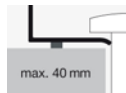

Schotelvormige waskommen

SB.K300.GS

Artikelnummer: 3500000000

Design partner: busalt design

Kenmerken

Artikelomschrijving

Artikelnummer

Standaard kleur

Speciale oppervlak

Uitvoering

Uitvoeringsvarianten

Afmetingen

Materiaal

Nettogewicht

Montage

Accessoires

Kranen verwijzing

Alleen kranen met een rechte uitloop (incl. perlator/straal-breker) naar beneden geven een optimale waterstraalopvang (raakhoek: 90°).

SB.K300.GS

3500000000

Wit

Wit, oppervlakte clean (XXXX XXX 400)

Wit, anti-bacterieel (XXXX XXX 401)

zonder kraangat, zonder overloop

Speciale- of matkleur

ø 300 x 100 mm

Geglazuurd staal

2,3 kg

voor de opbouw op bladen

Sifon Sl.2, Sifon Sl.3

Optimaal neervalpunt ca.50 – 90 mm vanaf de achterkant van de waskom.