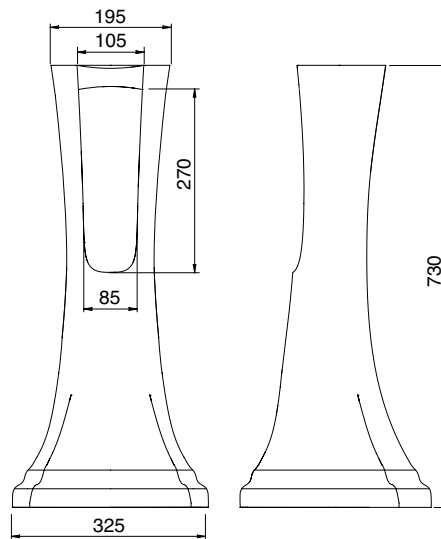

CASTELLANA PEDESTAL

Art. 5305 - h 73 x 32,5 x 32 Cm

Colonna aperta posteriormente

Column with open rear

Colonne ouverte à l'arrière

Hinten offene Säule

Columna abierta posteriormente

Ножка с открытой тыльной стороной

PER - FOR - POUR - FÜR - PARA - ДЛЯ: ART. 5301 - 5302 - 5303

Tolleranza dimensioni $\pm 5\%$
Dimension tolerance $\pm 5\%$