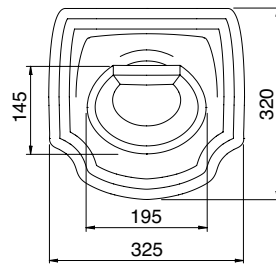

CASTELLANA PEDESTAL

Art. 5305 - h 73 x 32,5 x 32 Cm

Colonna aperta posteriormente

Column with open rear

Colonne ouverte à l'arrière

Hinten offene Säule

Columna abierta posteriormente

Ножка с открытой тыльной стороной

PER - FOR - POUR - FÜR - PARA - ДЛЯ: ART. 5301 - 5302 - 5303

Tolleranza dimensioni $\pm 5\%$
Dimension tolerance $\pm 5\%$