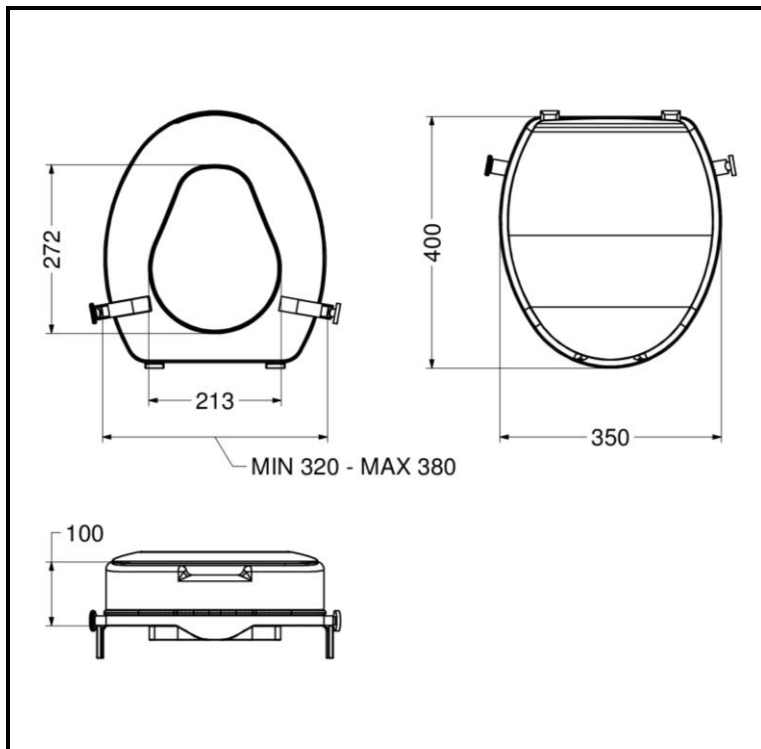

ARTICOLO / Item
Artículo / Article

15506.1

Rialzo per wc universale H=10 cm, con coperchio.

Raised toilet seat H=10 cm, with lid.

Asiento elevador para inodorounivesal H=10 cm, con tapa.

Rehausse pour cuvette universelle H=10 cm, avec couvercle.

IT	
CARATTERISTICHE	
Colore:	Bianco
Materiali:	Polipropilene
Carico statico sostenibile:	150 Kg
Pulizia:	Detergenti o disinfettanti senza abrasivi né solventi
REGOLAZIONI	
Morsetti laterali:	Da 320 a 380 mm

EN	
CHARACTERISTICS	
Colour:	White
Materials:	Polypropylene
Sustainable static load:	150 Kg
Cleaning:	Cleaners or disinfectants without abrasive and solvents
ADJUSTMENTS	
Side terminals:	From 320 to 380 mm

FR	
CARACTÉRISTIQUES	
Couleur:	Blanc
Matériels:	Polypropylène
Charge statique durable:	150 Kg
Nettoyage:	Détergents ou désinfectants sans abrasifs et solvants
AJUSTEMENTS	
Bornes latérales:	De 320 à 380 mm