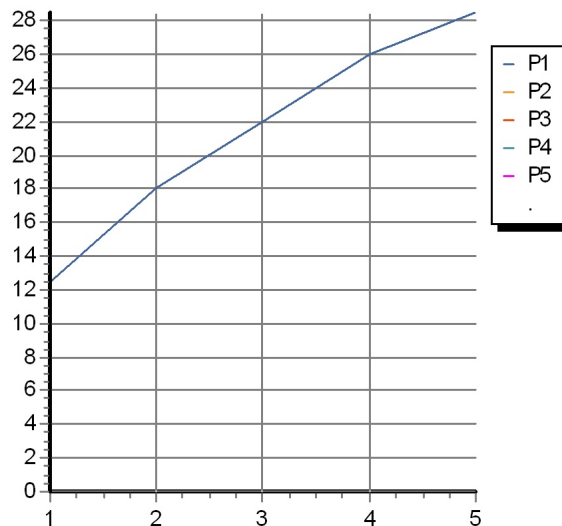

SAVOIR

ZSV274.CN

Disegno Complessivo / Overall Drawing

SAVOIR

ZSV274.CN

Esplosi / Exploded

SAVOIR

ZSV274.CN Portate / Flowrates (lt/min)

PRESSIONE PRESSURE	1 BAR	2 BAR	3 BAR	4 BAR	5 BAR
P1 BOCCA VASCA WALL SPOUT	12,5	18	22	26	28,5
P2					
P3					
P4					
P5					

SAVOIR

ZSV274.CN Pesi e Misure / Weights and Sizes

Peso (Kg) Weight (lb)	16,00 (Kg)	35,27 (lb)
Volume test (dc3) - (in3)	53,39 (dc3)	3258,06 (in3)
h (mm) - (in)	215,00 (mm)	8,46 (in)
L1 (mm) - (in)	260,00 (mm)	10,24 (in)
L2 (mm) - (in)	955,00 (mm)	37,60 (in)