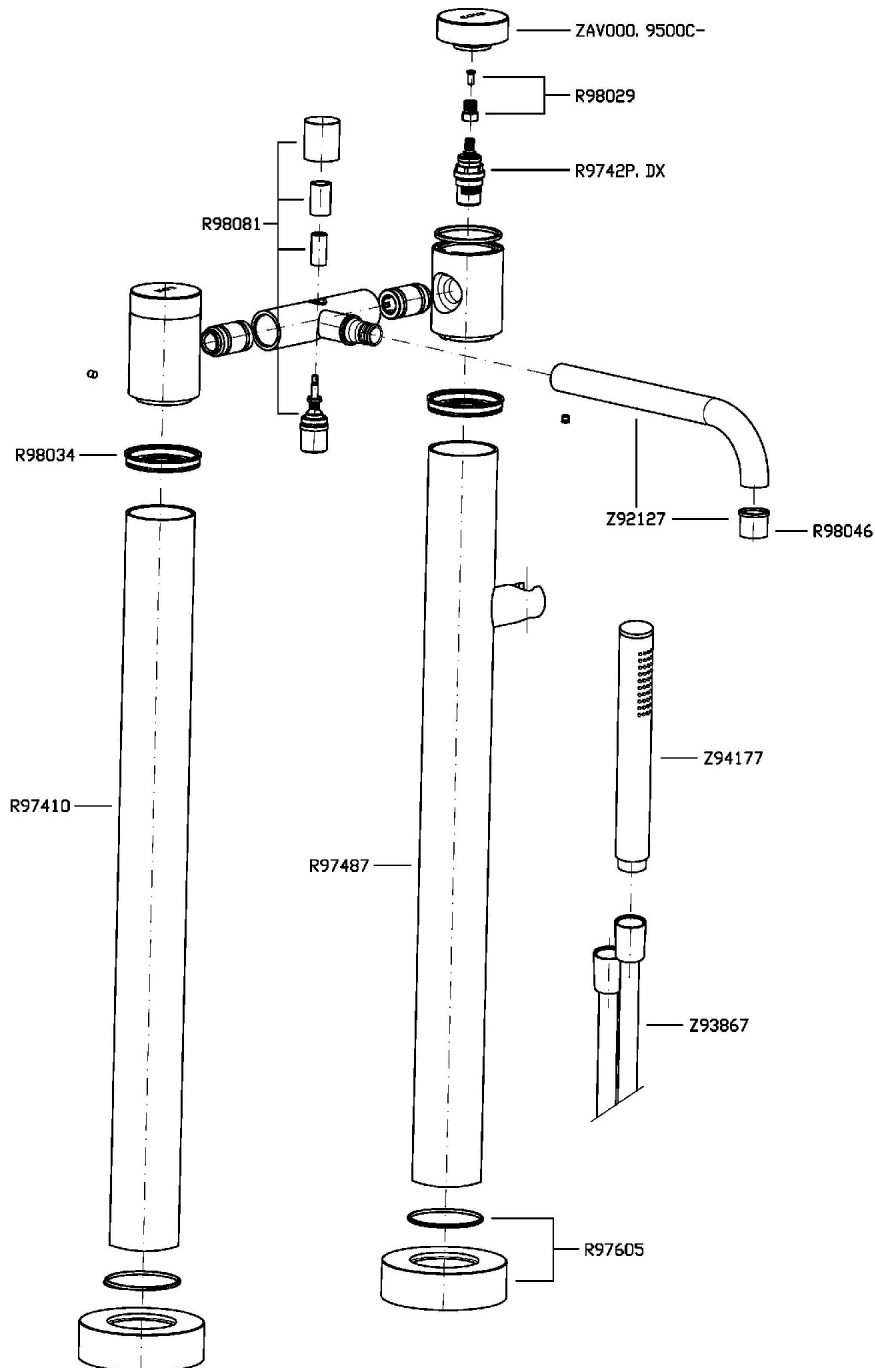

Marchio / Brand ZUCCHETTI

Classe / Class WW

SAVOIR

ZSV274.CN

Free standing vasca-doccia. / Free standing bath-shower mixer.

Free standing vasca-doccia con deviatore, doccetta, flessibile da 1500mm. Lunghezza bocca 220mm.

Free standing bath-shower mixer with shower set and pillars. Spout projection 220mm.

R99657

Parte incasso. / Built-in part.

Finiture / Finishes

CN

Cromo + Nero / Chrome
+ Black

CC

Cromo + Cromo /
Chrome + Chrome

SAVOIR

ZSV274.CN

Disegno Complessivo / Overall Drawing

SAVOIR

ZSV274.CN

Esplosi / Exploded

SAVOIR

ZSV274.CN Portate / Flowrates (lt/min)

PRESSIONE PRESSURE	1 BAR	2 BAR	3 BAR	4 BAR	5 BAR
P1 BOCCA VASCA WALL SPOUT	12,5	18	22	26	28,5
P2					
P3					
P4					
P5					

SAVOIR

ZSV274.CN Pesi e Misure / Weights and Sizes

Peso (Kg) Weight (lb)	16,00 (Kg)	35,27 (lb)
Volume test (dc3) - (in3)	53,39 (dc3)	3258,06 (in3)
h (mm) - (in)	215,00 (mm)	8,46 (in)
L1 (mm) - (in)	260,00 (mm)	10,24 (in)
L2 (mm) - (in)	955,00 (mm)	37,60 (in)