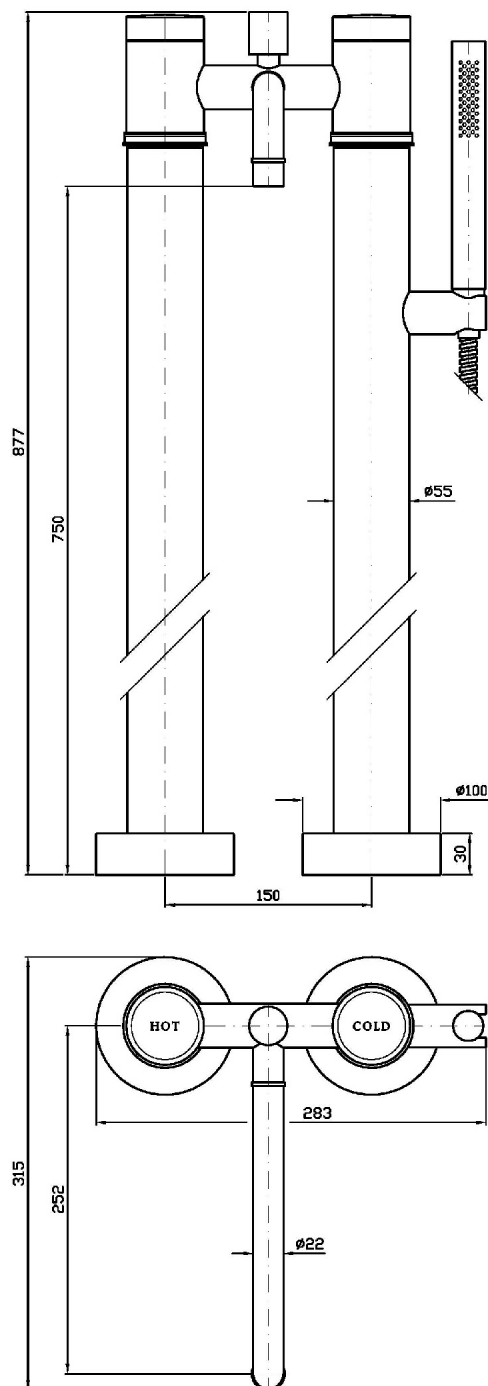

Marchio / Brand ZUCCHETTI

Classe / Class WW

SAVOIR

ZSV274.CN

Free standing vasca-doccia. / Free standing bath-shower mixer.

Free standing vasca-doccia con deviatore, doccetta, flessibile da 1500mm. Lunghezza bocca 220mm.

Free standing bath-shower mixer with shower set and pillars. Spout projection 220mm.

R99657

Parte incasso. / Built-in part.

Finiture / Finishes

CN

Cromo + Nero / Chrome
+ Black

CC

Cromo + Cromo /
Chrome + Chrome

SAVOIR

ZSV274.CN

Disegno Complessivo / Overall Drawing

SAVOIR

ZSV274.CN

Esplosi / Exploded

SAVOIR

ZSV274.CN Portate / Flowrates (lt/min)

PRESSIONE PRESSURE	1 BAR	2 BAR	3 BAR	4 BAR	5 BAR
P1 BOCCA VASCA WALL SPOUT	12,5	18	22	26	28,5
P2					
P3					
P4					
P5					

SAVOIR

ZSV274.CN Pesi e Misure / Weights and Sizes

Peso (Kg) Weight (lb)	16,00 (Kg)	35,27 (lb)
Volume test (dc3) - (in3)	53,39 (dc3)	3258,06 (in3)
h (mm) - (in)	215,00 (mm)	8,46 (in)
L1 (mm) - (in)	260,00 (mm)	10,24 (in)
L2 (mm) - (in)	955,00 (mm)	37,60 (in)