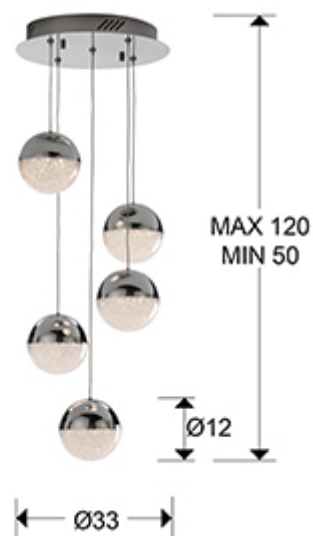

Sphere

793523D

Люстры

LED lamp of 5 lights. Made of metal, chrome finish. Polycarbonate spherical shades of Ø12 cm, with texture inside and chromed metal. Adjustable length. 24W LED. 3,000K. 1,440 lm. DIMMABLE. Remote control included.

ОБЩАЯ ИНФОРМАЦИЯ

Каталог: i36 Iluminación
 Страница: 71
 Код EAN: 8435435323530
 Тип: Люстры
 Коллекция: Sphere

РАЗМЕРЫ

Размеры: Ø 33,0 ↑ 120,0 cm
 Высота в собранном виде: 50,0/ максимальная 120,0 cm
 Вес: 3,0 Kg

РАЗМЕРЫ УПАКОВКИ

Вес: 4,0 Kg
 Объем: 0,0490м³
 Размеры: ↔ 41,0 ↓ 29,0 ↗ 41,0 cm

ТЕХНИЧЕСКИЕ ХАРАКТЕРИСТИКИ

Класс электробезопасности: Class 1
максимальная мощность: 24W
Напряжение: 100/265 V
Частота сети: 50/60 Hz
Диммирование: YES
Регулировка яркости: REMOTE CONTROL
Цветовая температура: 3.000 K
Средний срок службы: 30.000 h
CRI: >80

ДОПОЛНИТЕЛЬНАЯ ИНФОРМАЦИЯ

Материал: Metal, polycarbonate
Покрытие: Chrome, clear
Цвет кабеля: clear

793523D

 Esta luminaria lleva lámparas LED incorporadas.
This luminaire contains built-in LED lamps.

Las lámparas de esta luminaria no son recambiables.
The lamps cannot be changed in the luminaire.