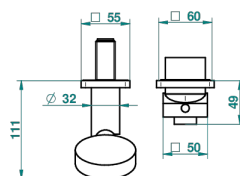

PROFIL С ЧЕРНЫМ ОНИКСОМ

A6N-6561B

Trim only for wall mixer with complete handshower on hook

THG
PARIS

Compatible avec