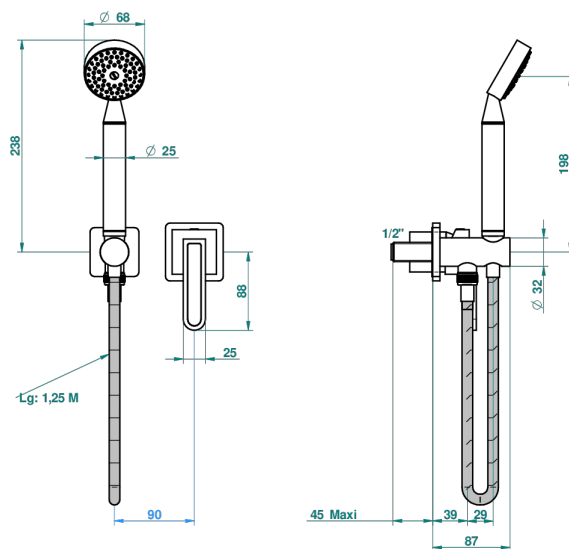

PROFIL С ЧЕРНЫМ ОНИКСОМ

A6N-6561B

Trim only for wall mixer with complete handshower on hook

THG
PARIS

Compatible avec

5840/MA
5840/MA/W

5840/MAUS

50621

11/10/2018

ХАРАКТЕРИСТИКИ

- Profil с чёрным ониксом
- Trim only for wall mixer with complete handshower on hook

ТЕХНИЧЕСКИЕ ХАРАКТЕРИСТИКИ

- Recommandé : 3 bars (max. 5 bars) - Advised : 43,5 psi (max. 72 psi)
- 9,5 l/min à 3 bars (2.5 gpm at 43.5 psi)

ДОСТУПНЫЕ ВАРИАНТЫ ПОКРЫТИЙ

Blush PVD - H62
Graphite PVD - H64
Matt Umber PVD - H67
Matt blush PVD - H60
Matt graphite PVD - H65
Umber PVD - H66

Аранья (чёрный никель) - D24
Бронза - D01
Золото - F01
Матовая красная старинная медь - H07
Матовое золото - F07
Матовое светлое золото - F31

Матовый никель - C01
Матовый хром - C02
Никель - B01
Покрытие PVD бронза - F33
Покрытие PVD золотистый цвет - H52
Покрытие PVD латунь - H49

Покрытие PVD матовая бронза - F34
Покрытие PVD матовая латунь - H50
Покрытие PVD матовый золотистый - H53
Покрытие PVD матовый никель - H56
Покрытие PVD никель - H55
Розовое золото - F27

Сатинированное золото - F03
Сатинированный хром - C03
Светлое золото - F30
Серебро с родием - F18
Состаренный никель - H28
Старинное серебро - H03