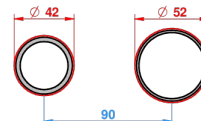

50621

11/10/2018

ХАРАКТЕРИСТИКИ

- Profil с чёрным ониксом
- Trim only for wall mixer with complete handshower on hook

ТЕХНИЧЕСКИЕ ХАРАКТЕРИСТИКИ

- Recommandé : 3 bars (max. 5 bars) - Advised : 43,5 psi (max. 72 psi)
- 9,5 l/min à 3 bars (2.5 gpm at 43.5 psi)

ДОСТУПНЫЕ ВАРИАНТЫ ПОКРЫТИЙ

Blush PVD - H62
Graphite PVD - H64
Matt Umber PVD - H67
Matt blush PVD - H60
Matt graphite PVD - H65
Umber PVD - H66

Аранья (чёрный никель) - D24
Бронза - D01
Золото - F01
Матовая красная старинная медь - H07
Матовое золото - F07
Матовое светлое золото - F31

Матовый никель - C01
Матовый хром - C02
Никель - B01
Покрытие PVD бронза - F33
Покрытие PVD золотистый цвет - H52
Покрытие PVD латунь - H49

Покрытие PVD матовая бронза - F34
Покрытие PVD матовая латунь - H50
Покрытие PVD матовый золотистый - H53
Покрытие PVD матовый никель - H56
Покрытие PVD никель - H55
Розовое золото - F27

Сатинированное золото - F03
Сатинированный хром - C03
Светлое золото - F30
Серебро с родием - F18
Состаренный никель - H28
Старинное серебро - H03