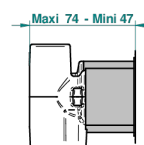

50621

11/10/2018

ХАРАКТЕРИСТИКИ

- Profil с чёрным ониксом
- Trim only for wall mixer with complete handshower on hook

ТЕХНИЧЕСКИЕ ХАРАКТЕРИСТИКИ

- Recommandé : 3 bars (max. 5 bars) - Advised : 43,5 psi (max. 72 psi)
- 9,5 l/min à 3 bars (2.5 gpm at 43.5 psi)

ДОСТУПНЫЕ ВАРИАНТЫ ПОКРЫТИЙ

Blush PVD - H62
Graphite PVD - H64
Matt Umber PVD - H67
Matt blush PVD - H60
Matt graphite PVD - H65
Umber PVD - H66

Аранья (чёрный никель) - D24
Бронза - D01
Золото - F01
Матовая красная старинная медь - H07
Матовое золото - F07
Матовое светлое золото - F31

Матовый никель - C01
Матовый хром - C02
Никель - B01
Покрытие PVD бронза - F33
Покрытие PVD золотистый цвет - H52
Покрытие PVD латунь - H49

Покрытие PVD матовая бронза - F34
Покрытие PVD матовая латунь - H50
Покрытие PVD матовый золотистый - H53
Покрытие PVD матовый никель - H56
Покрытие PVD никель - H55
Розовое золото - F27

Сатинированное золото - F03
Сатинированный хром - C03
Светлое золото - F30
Серебро с родием - F18
Состаренный никель - H28
Старинное серебро - H03