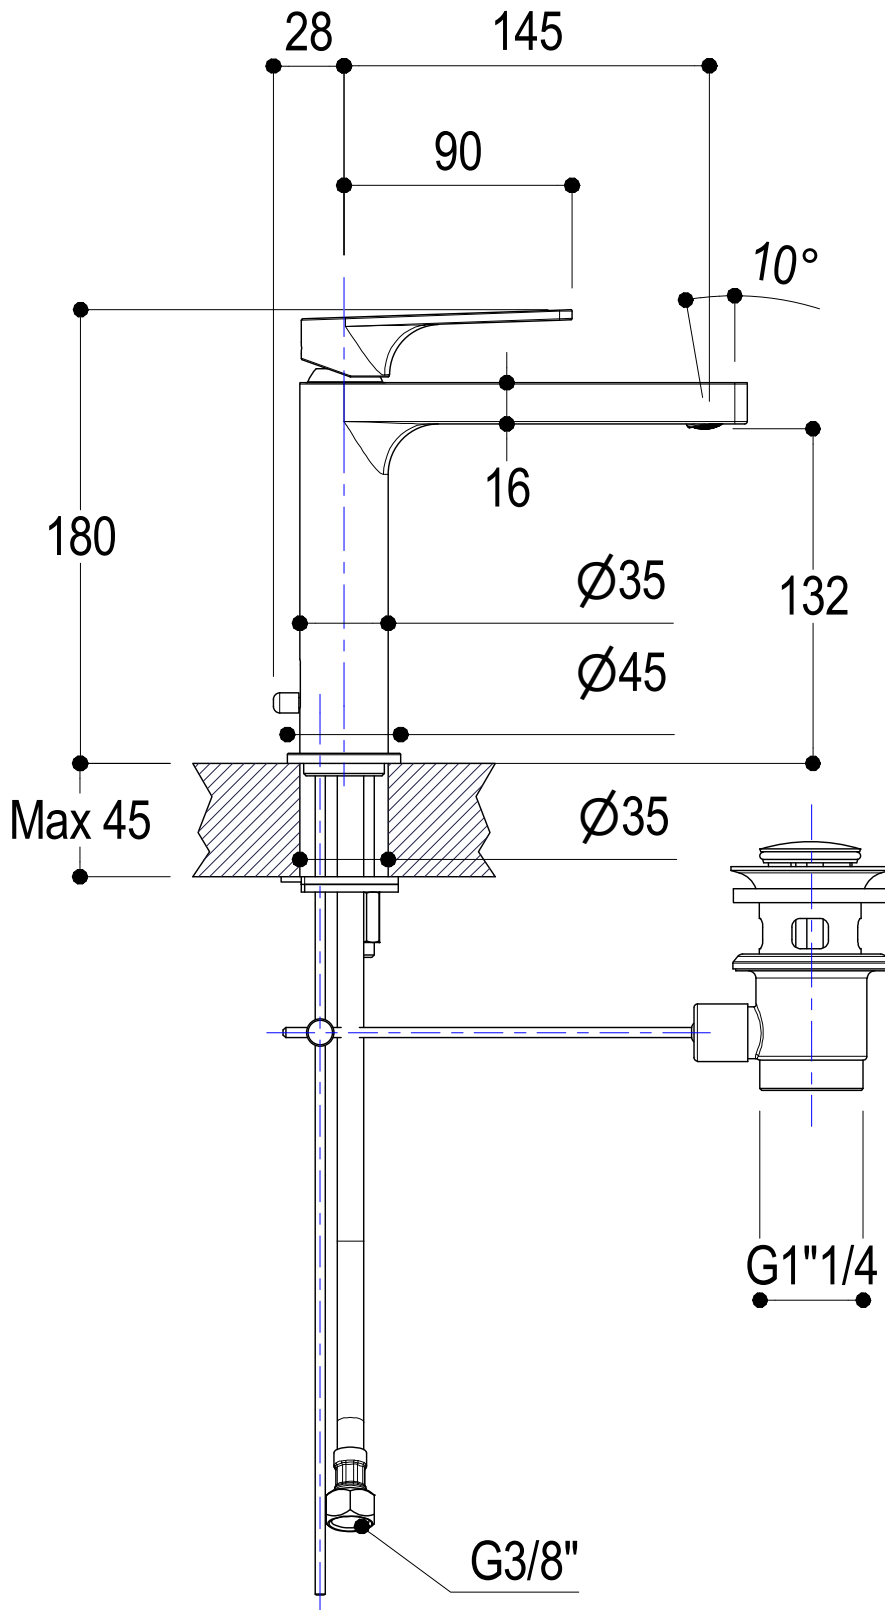

SCHEDA TECNICA / TECHNICAL DATA

RUBINETTERIE RITMONIO S.R.L. si riserva tutti i diritti connessi con il presente documento e con l'oggetto o la materia ivi rappresentati con divieto di riprodurlo, utilizzarlo o renderlo accessibile a terzi in assenza di previa autorizzazione. Disegno CAD non modificabile a mano

RUBINETTERIE RITMONIO S.R.L. will claim all rights related to the present document and with the object or subject represented therein with the prohibition of reproduction, use or disclosure to third parties without previous permission. The Cad plan is not alterable by hand

Ritmonio
Living a quality experience.
13019 VARALLO - (VC) - ITALY

SERIE

POIS

CODICE

PR31AA101

DATA EMISSIONE

03/12/13

DENOMINAZIONE

Miscelatore monocomando per lavabo
Single lever basin mixer

REVISIONE

1

19/11/2020