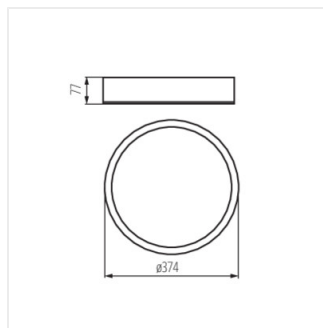

Светильник потолочный

[V] 220-240 AC	[Hz] 50		IP 20		5+25	
	(mm) 1÷2,5	0,5m	CE	EAC	UK	CA

JASMIN 270-WE

Model	Code	Max Power	Socket	Light Source	Finish
JASMIN 270-WE	23120	max 20	E27	GLS/CFL/LED	венге
JASMIN 370-WE	23121	2 x max 20	E27	GLS/CFL/LED	венге
JASMIN 470-WE	23122	3 x max 20	E27	GLS/CFL/LED	венге
JASMIN 270-W	23123	max 20	E27	GLS/CFL/LED	дуб sonoma
JASMIN 370-W	23124	2 x max 20	E27	GLS/CFL/LED	дуб sonoma
JASMIN 470-W	23125	3 x max 20	E27	GLS/CFL/LED	дуб sonoma
JASMIN 270-W/M	23126	max 20	E27	GLS/CFL/LED	белый матовый
JASMIN 370-W/M	23127	2 x max 20	E27	GLS/CFL/LED	белый матовый
JASMIN 470-W/M	23128	3 x max 20	E27	GLS/CFL/LED	белый матовый
JASMIN 470-A	23129	3 x max 20	E27	GLS/CFL/LED	антрацит
JASMIN 370-A	29200	2 x max 20	E27	GLS/CFL/LED	антрацит
JASMIN 470-B	29205	3 x max 20	E27	GLS/CFL/LED	черный
JASMIN 270-A	29206	max 20	E27	GLS/CFL/LED	антрацит
JASMIN 270-B	29207	max 20	E27	GLS/CFL/LED	черный
JASMIN 370-B	29208	2 x max 20	E27	GLS/CFL/LED	черный

JASMIN 470-W

JASMIN 270-W/M

JASMIN 370-W/M

JASMIN

Светильник потолочный

JASMIN 470-W/M

JASMIN 370-A

JASMIN 470-B

JASMIN 270-B

JASMIN 370-B

JASMIN 270

JASMIN 470

JASMIN 370

JASMIN 470-B