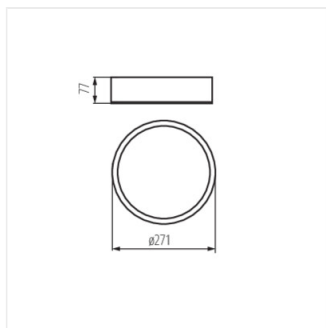

JASMIN

Светильник потолочный

JASMIN 270