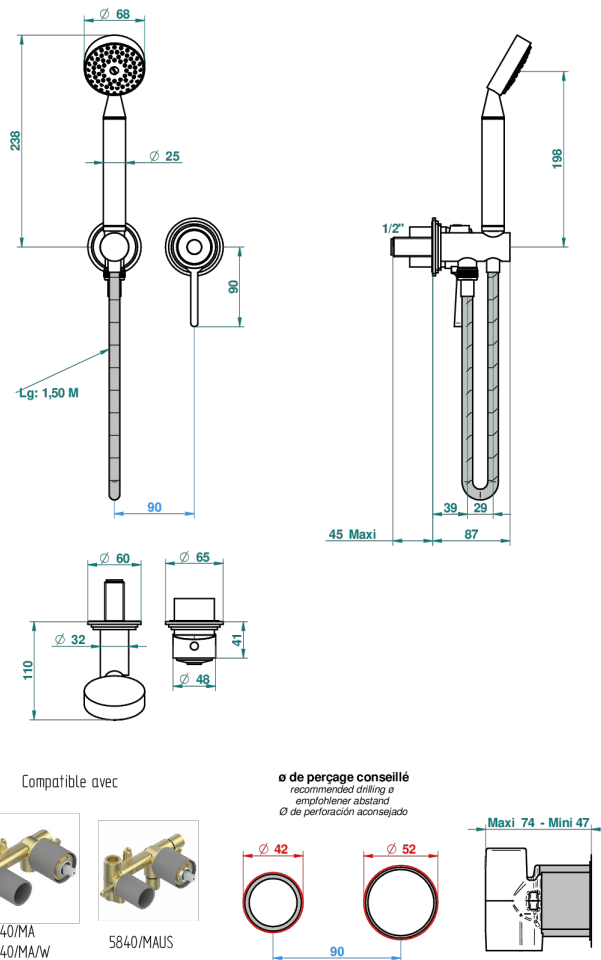

# FAUBOURG - ЧЕРНЫЙ ФАРФОР - С РУКОЯТКАМИ

G2M-6561B

Trim only for wall mixer with complete handshower on hook

50605

23/01/2019

## ХАРАКТЕРИСТИКИ

- Faubourg - чёрный фарфор - с ручьяками
- Trim only for wall mixer with complete handshower on hook

## ТЕХНИЧЕСКИЕ ХАРАКТЕРИСТИКИ

- Recommandé : 3 bars (max. 5 bars) - Advised : 43,5 psi (max. 72 psi)
- 9,5 l/min à 3 bars (2.5 gpm at 43.5 psi)