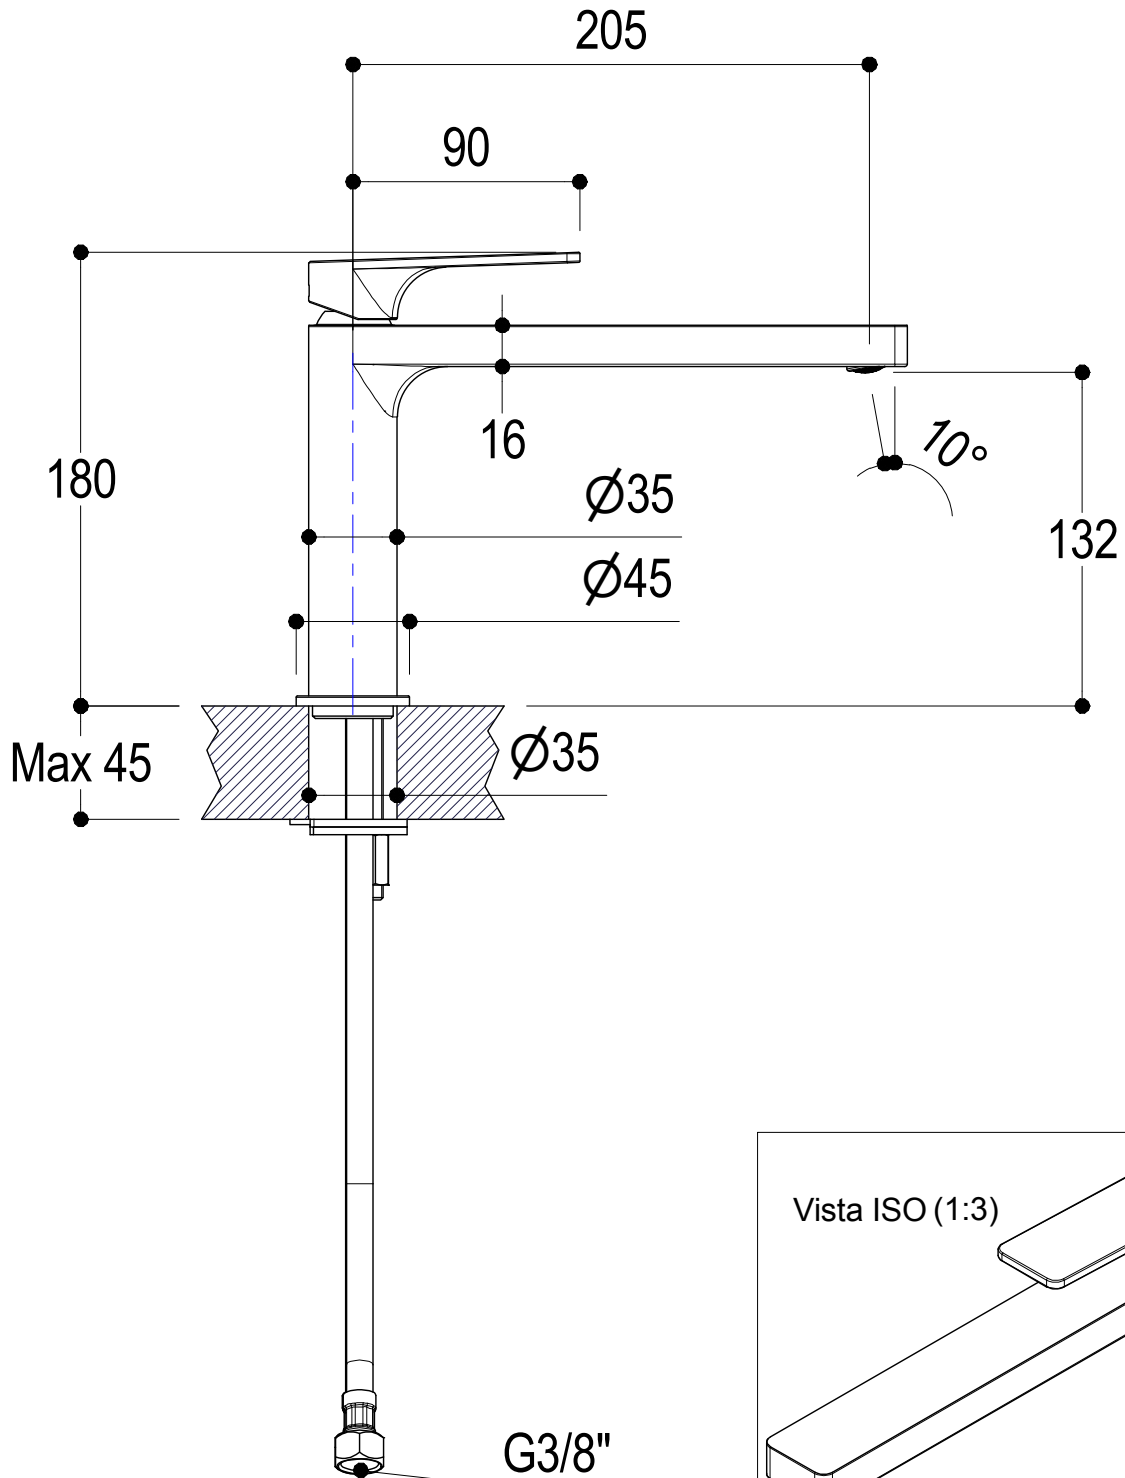

SCHEDA TECNICA / TECHNICAL DATA

RUBINETTERIE RITMONIO S.R.L. si riserva tutti i diritti connessi con il presente documento e con l'oggetto o la materia ivi rappresentati con divieto di riprodurlo, utilizzarlo o renderlo accessibile a terzi in assenza di previa autorizzazione. Disegno CAD non modificabile a mano

Ritmonio
Living a quality experience.
13019 VARALLO - (VC) - ITALY

SERIE POIS

CODICE PR31AA202

DATA EMISSIONE 03/12/13

DENOMINAZIONE Miscelatore monocomando per lavabo
Single lever basin mixer

REVISIONE 1
19/11/2020