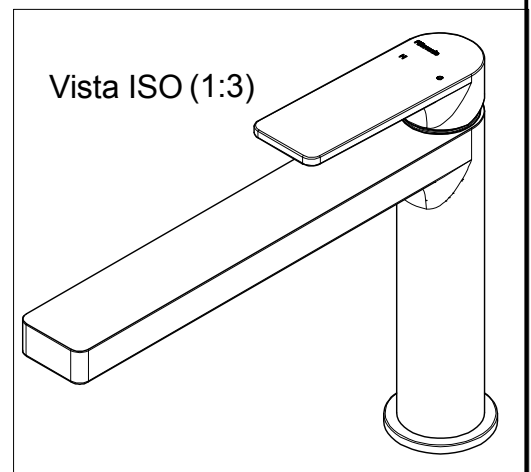

Ritmonio
Living a quality experience.
13019 VARALLO - (VC) - ITALY

SERIE POIS

CODICE PR31AA202

DATA EMISSIONE 03/12/13

DENOMINAZIONE Miscelatore monocomando per lavabo
Single lever basin mixer

REVISIONE 1
19/11/2020