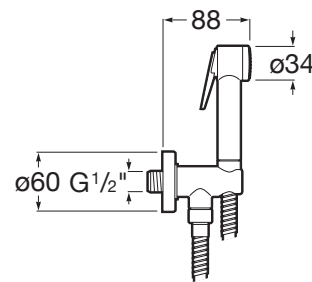

BE FRESH

Душевой набор для биде, гигиенический душ, с перекрывающим клапаном

ЦЕНА (ВКЛЮЧАЯ НДС)

8011,2

ТЕХНИЧЕСКИЕ ЧЕРТЕЖИ

ХАРАКТЕРИСТИКИ

Место применения: Биде, Унитаз

Отделка: Хром

Тип смесителя: Однорычажные

Тип установки: Подвесной

Evershine