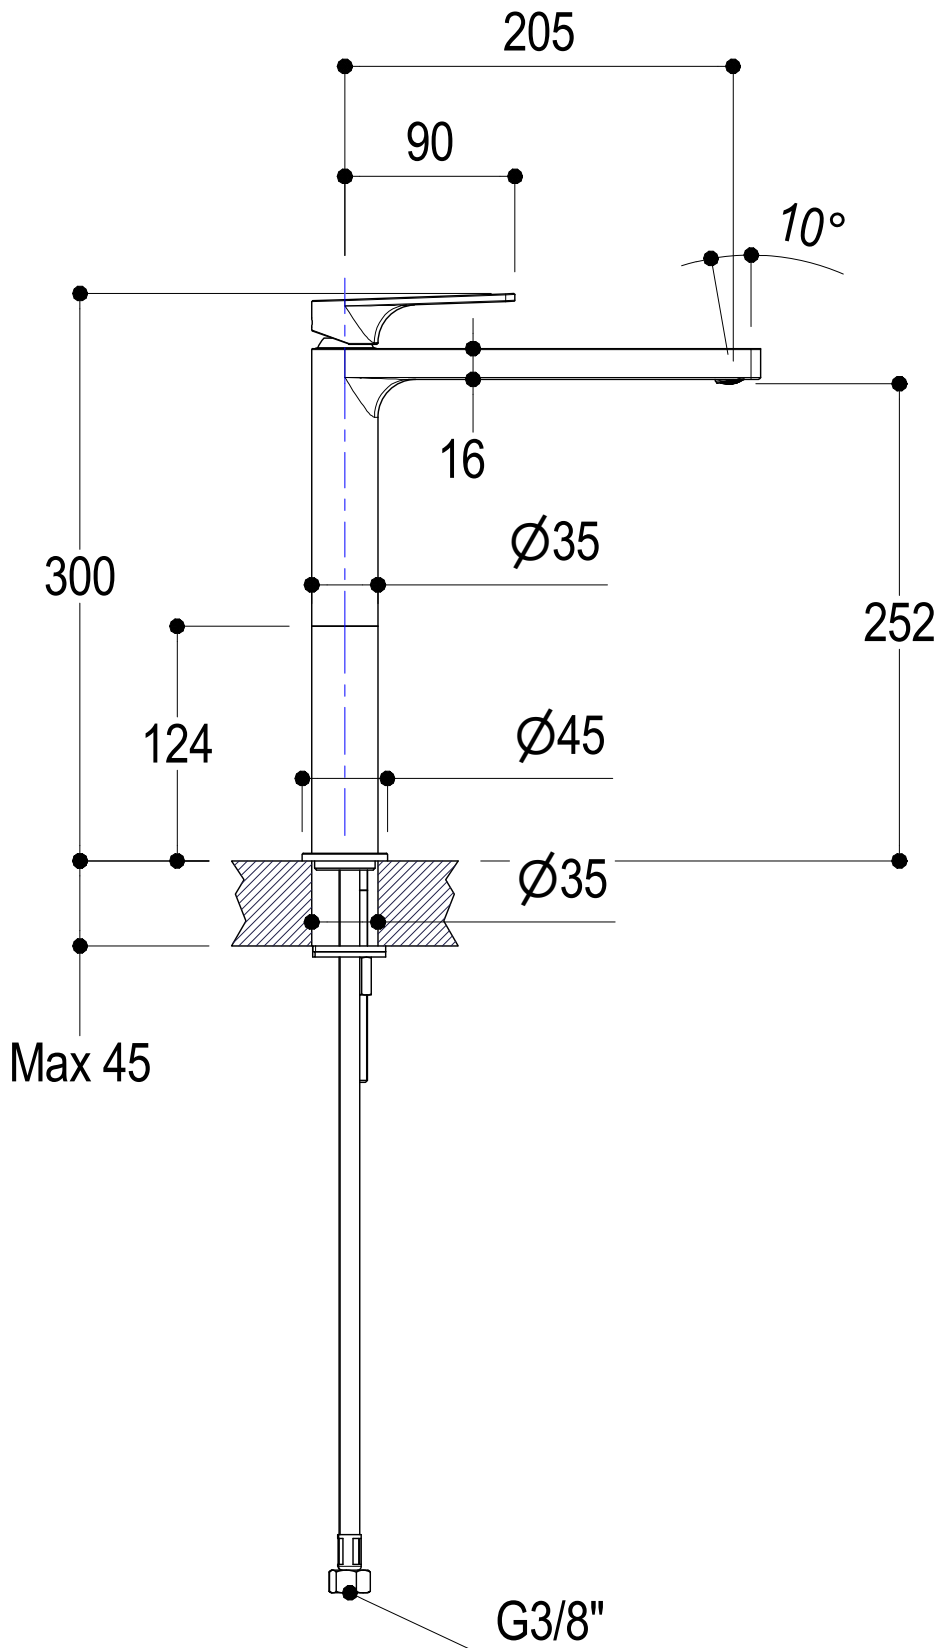

# SCHEDA TECNICA / TECHNICAL DATA

RUBINETTERIE RITMONIO S.R.L. si riserva tutti i diritti connessi con il presente documento e con l'oggetto o la materia ivi rappresentati con divieto di riprodurlo, utilizzarlo o renderlo accessibile a terzi in assenza di previa autorizzazione. Disegno CAD non modificabile a mano

**Ritmonio**  
Living a quality experience.  
13019 VARALLO - (VC) - ITALY

SERIE POIS

CODICE PR31AF201

DATA EMISSIONE 03/12/13

DENOMINAZIONE Miscelatore monocomando per lavabo sopraiano  
Exposed single lever basin mixer