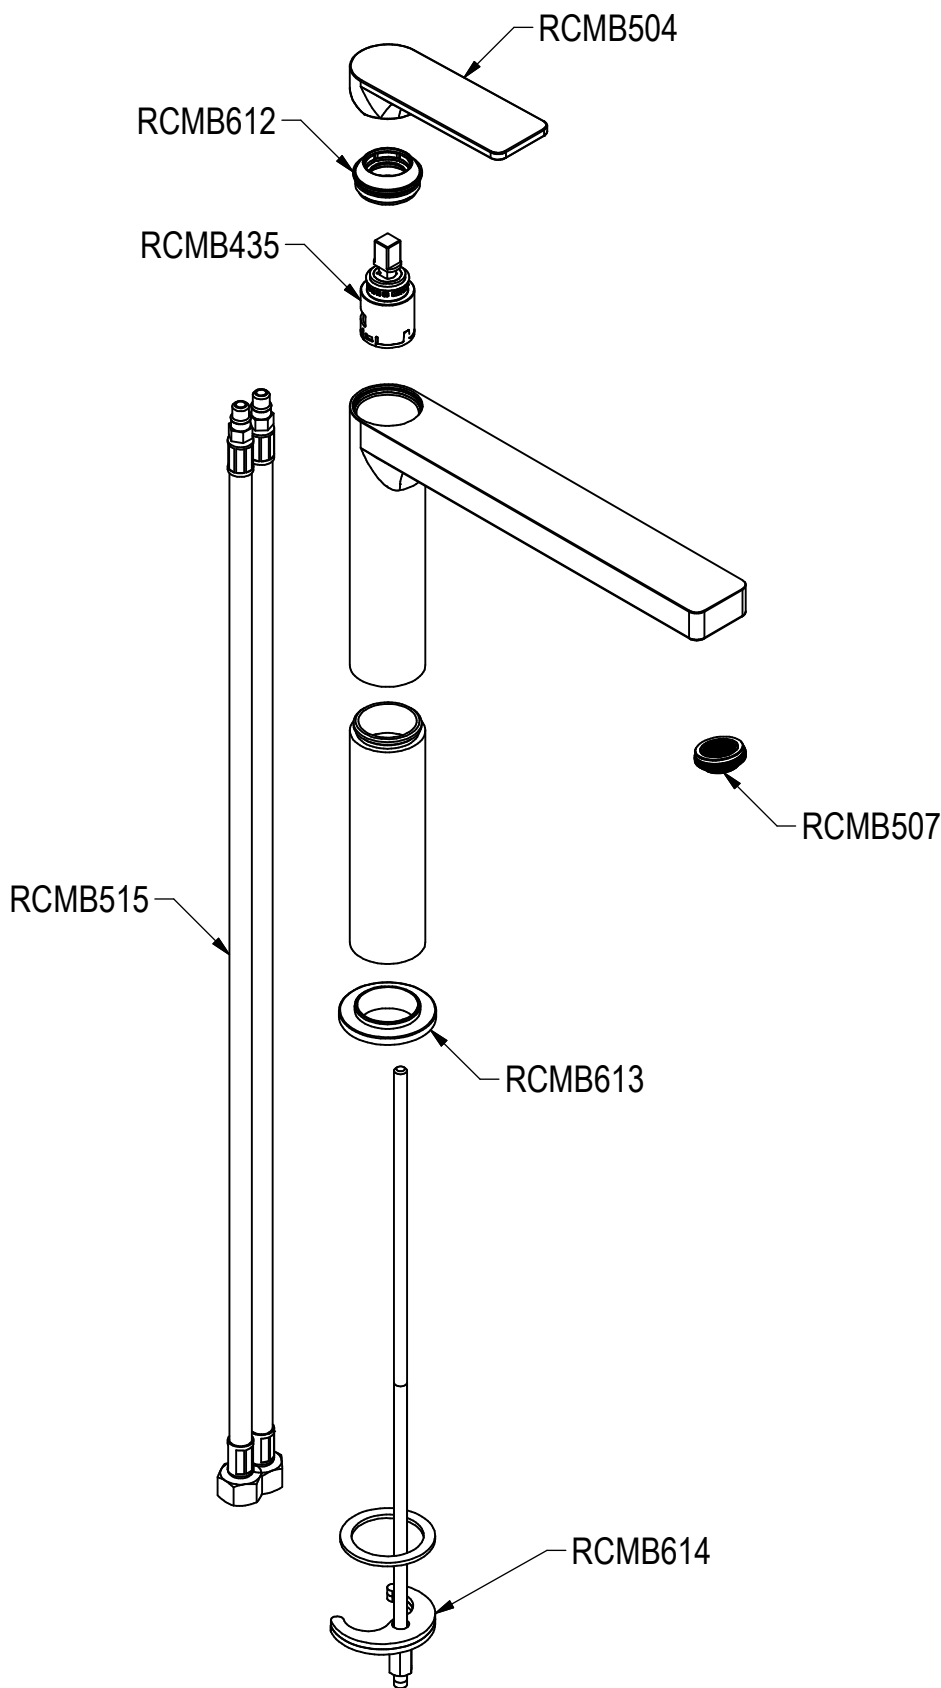

SCHEDA TECNICA / TECHNICAL DATA

RUBINETTERIE RITMONIO S.R.L. si riserva tutti i diritti connessi con il presente documento e con l'oggetto o la materia ivi rappresentati con divieto di riprodurlo, utilizzarlo o renderlo accessibile a terzi in assenza di previa autorizzazione. Disegno CAD non modificabile a mano

Ritmonio

Living a quality experience.

13019 VARALLO - (VC) - ITALY

SERIE	POIS	CODICE	PR31AF201	DATA EMISSIONE	03/03/16
DENOMINAZIONE	Miscelatore monocomando sopra piano per lavabo Exposed single lever basin mixer				
REVISIONE	/	EMESSO	BOTTA F.	APPROVATO	GIUSTO C.