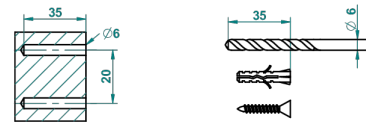

41778

08/02/2017

ХАРАКТЕРИСТИКИ

- Flore
- Бумагодержатель с крышкой настенный

ДОСТУПНЫЕ ВАРИАНТЫ ПОКРЫТИЙ

Blush PVD - H62
Graphite PVD - H64
Matt Umber PVD - H67
Matt blush PVD - H60
Matt graphite PVD - H65
Umber PVD - H66

Аранья (чёрный никель) - D24
Бронза - D01
Золото - F01
Матовая красная старинная медь - H07
Матовое золото - F07
Матовое светлое золото - F31

Матовый никель - C01
Матовый хром - C02
Никель - B01
Покрытие PVD бронза - F33
Покрытие PVD золотистый цвет - H52
Покрытие PVD латунь - H49

Покрытие PVD матовая бронза - F34
Покрытие PVD матовая латунь - H50
Покрытие PVD матовый золотистый - H53
Покрытие PVD матовый никель - H56
Покрытие PVD никель - H55
Розовое золото - F27

Сатинированное золото - F03
Сатинированное светлое золото - F32
Сатинированный хром - C03
Светлое золото - F30
Серебро с родием - F18
Состаренный никель - H28