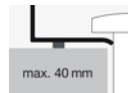

Lavabos tipo bowl

SB.K360.GS

Referencia: 3501000180

Diseño de partners: busalt design