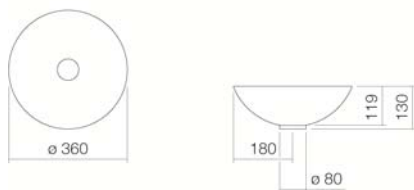

Especificación de texto

Lavabo tipo bowl circular, ø 360 mm, altura incl. anillo distanciador 130 mm, interior blanco vitrificado y en el exterior negro mate, sin orificio para grifería y rebosadero, incluye válvula de desagüe vitrificada en blanco y anillo distanciador cromatoy

Marca: Alape

Modelo:: SB.K360.GS